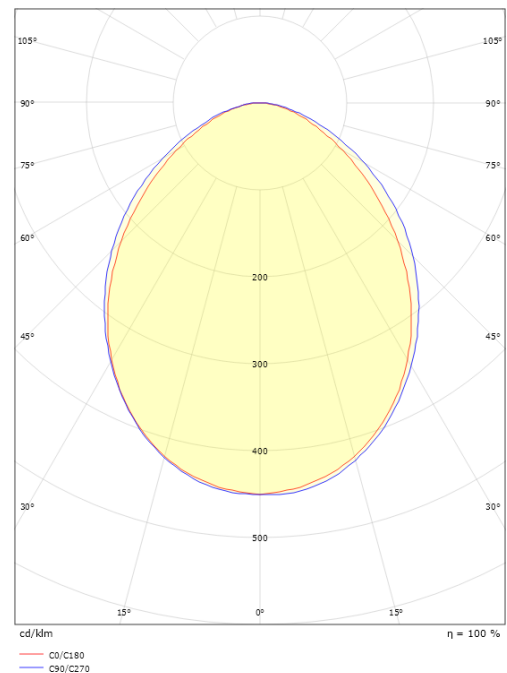

**Montage/Aansluiting**

Montage: Opbouw, Buiten  
 Aansluiting: Schroefloos klemmenblok

**Afmetingen**

Lengte (mm) L: 180  
 Breedte (mm) W: 171  
 Hoogte (mm) H: 173  
 Diepte (D): 155  
 Gewicht (kg) bruto/netto: 1.764 / 1.529

**Verpakking**

Verpakkingsafmetingen (mm): 180 x 165 x 185

7 0 2 1 9 8 6 2 3 9 1 0 2