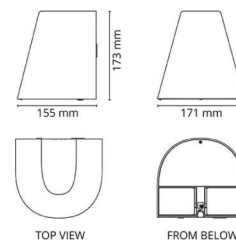

**Montage/Aansluiting**

Montage: Opbouw, Buiten  
 Aansluiting: Schroefloos klemmenblok

**Afmetingen**

Lengte (mm) L: 180  
 Breedte (mm) W: 171  
 Hoogte (mm) H: 173  
 Diepte (D): 155  
 Gewicht (kg) bruto/netto: 1.764 / 1.529

**Verpakking**

Verpakkingsafmetingen (mm): 180 x 165 x 185

7 0 2 1 9 8 6 2 3 9 1 0 2