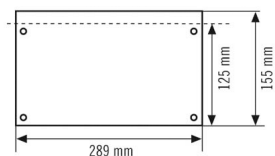

#### BEHUIZING

Afmetingen

Lengte 289 mm x Breedte 155 mm x Hoogte/  
diepte 10 mm

Gewicht

400 g

### Maattekening