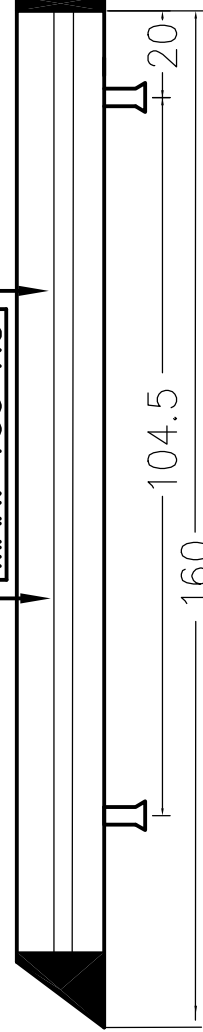

Renault Kangoo 2008

160x123 cm.

			4X
			4X
			8X
			8X
			4X
			4X

 MAX. 100 KG

ALUREKD160123S - 08/2013

www.king-ping.com
info@king-ping.com

MONTAGEFILM KING-ALU IMPERIAAL

- Bij onduidelijkheden raadpleeg uw leverancier!
- Pour plus de renseignements consultez votre fournisseur!
- Bei eventuellen Unklarheiten, bitten wir Sie mit Ihren
- Lieferanten Kontakt aufzunehmen!
- Might this not be clear, please contact your supplier!