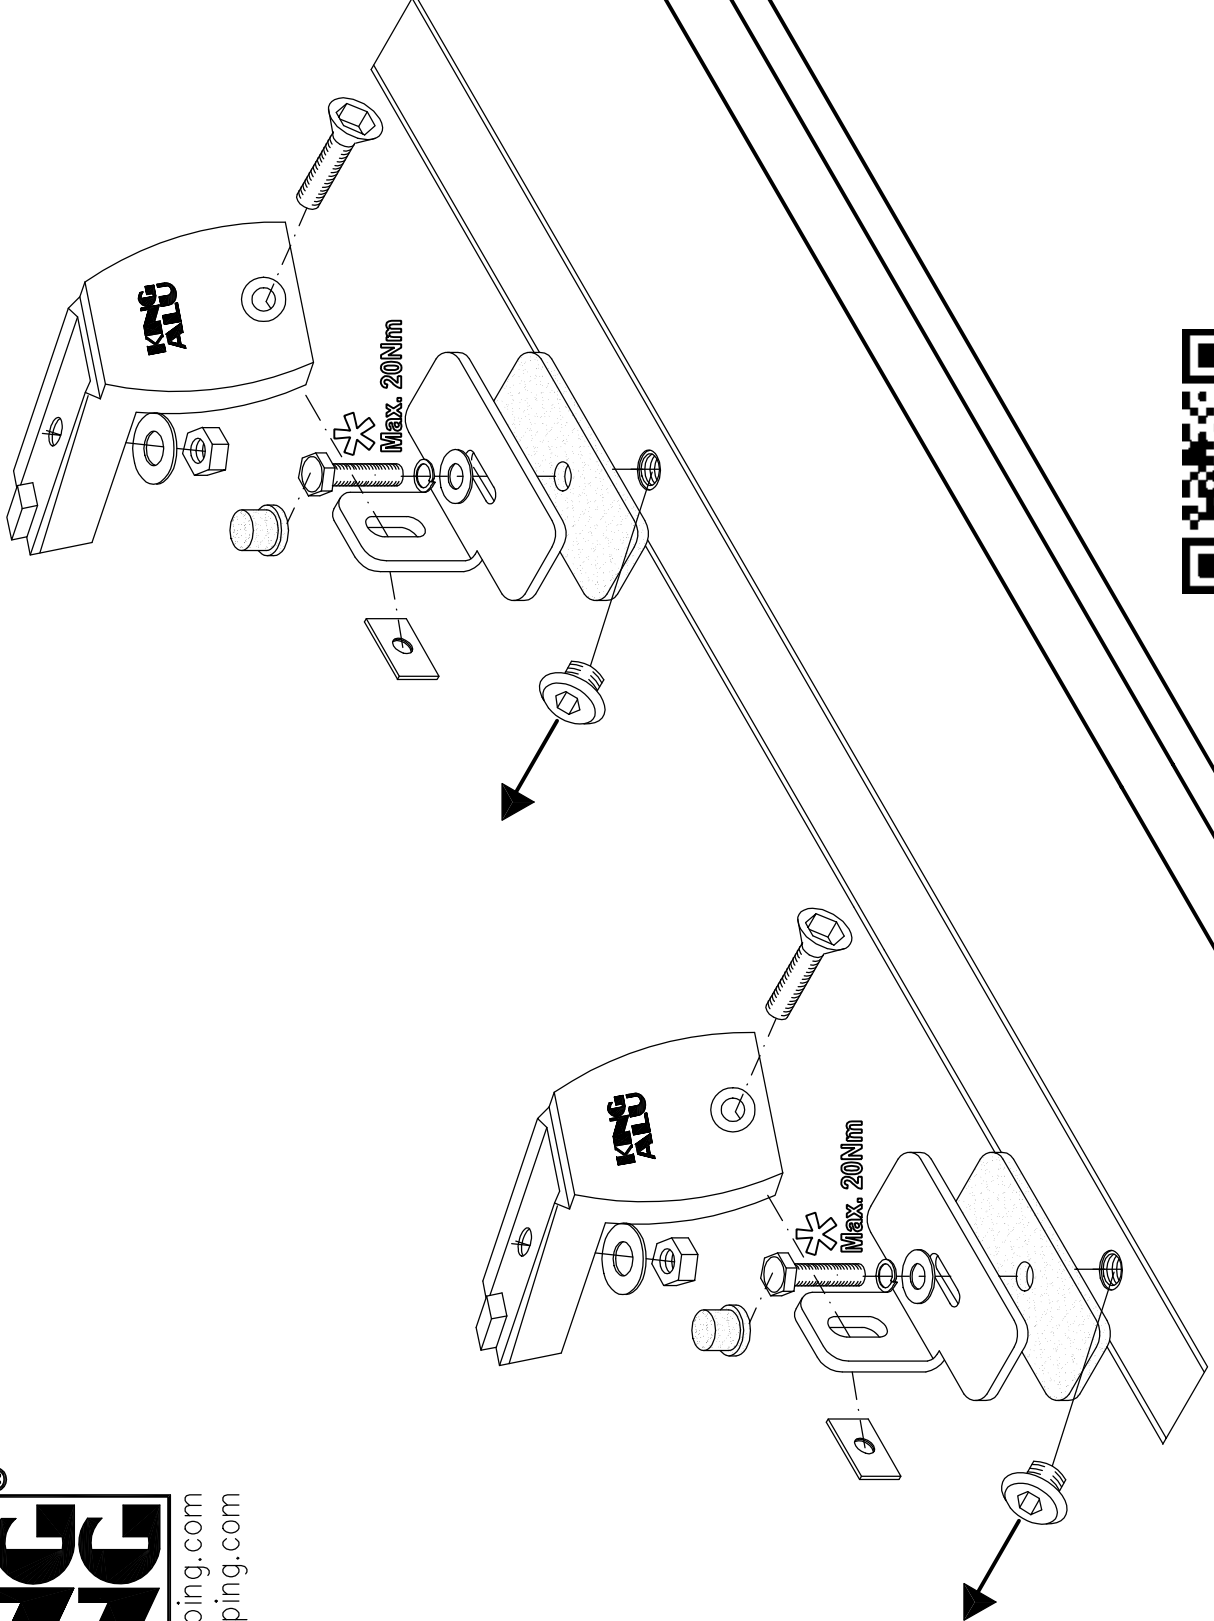

Renault Kangoo 2008

160x123 cm.

			4X
			4X
			8X
			8X
			4X
			4X

 MAX. 100 KG

ALUREKD160123S - 08/2013

www.king-ping.com
info@king-ping.com

MONTAGEFILM KING-ALU IMPERIAAL

- Bij onduidelijkheden raadpleeg uw leverancier!
- Pour plus de renseignements consultez votre fournisseur!
- Bei eventuellen Unklarheiten, bitten wir Sie mit Ihren
- Lieferanten Kontakt aufzunehmen!
- Might this not be clear, please contact your supplier!