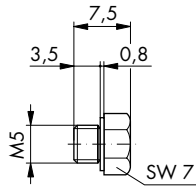

Armaturen

Blindstopfen und Schalldämpfer Verteilerstücke

Blindstopfen M5
Werkstoff: Ms

Bestell-Nr.	50.500
-------------	--------

Blindstopfen G1/8
Werkstoff: Ms

Bestell-Nr.	50.501
-------------	--------

Winkelstück M5
Werkstoff: Ms

Bestell-Nr.	50.120
-------------	--------

T-Stück M5
Werkstoff: Ms

Bestell-Nr.	50.122
-------------	--------

Kreuzstück M5
Werkstoff: Ms

Bestell-Nr.	50.124
-------------	--------

Fittings

Blanking Plugs and Silencer Manifolds

Blanking plug M5
Material: brass

Order No.	50.500
-----------	--------

Blanking plug G1/8
Material: brass

Order No.	50.501
-----------	--------

L-manifold M5
Material: brass

Order No.	50.120
-----------	--------

T-manifold M5
Material: brass

Order No.	50.122
-----------	--------

X-manifold M5
Material: brass

Order No.	50.124
-----------	--------