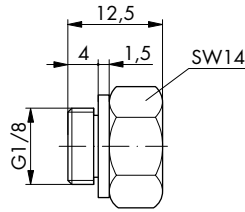

Armaturen

Blindstopfen und Schalldämpfer Verteilerstücke

Blindstopfen M5
Werkstoff: Ms

Bestell-Nr.	50.500
-------------	--------

Blindstopfen G1/8
Werkstoff: Ms

Bestell-Nr.	50.501
-------------	--------

Winkelstück M5
Werkstoff: Ms

Bestell-Nr.	50.120
-------------	--------

T-Stück M5
Werkstoff: Ms

Bestell-Nr.	50.122
-------------	--------

Kreuzstück M5
Werkstoff: Ms

Bestell-Nr.	50.124
-------------	--------

Fittings

Blanking Plugs and Silencer Manifolds

Blanking plug M5
Material: brass

Order No.	50.500
-----------	--------

Blanking plug G1/8
Material: brass

Order No.	50.501
-----------	--------

L-manifold M5
Material: brass

Order No.	50.120
-----------	--------

T-manifold M5
Material: brass

Order No.	50.122
-----------	--------

X-manifold M5
Material: brass

Order No.	50.124
-----------	--------