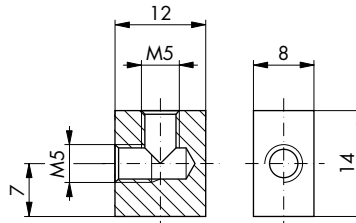

Armaturen

Blindstopfen und Schalldämpfer Verteilerstücke

Blindstopfen M5
Werkstoff: Ms

Bestell-Nr.	50.500
-------------	--------

Blindstopfen G1/8
Werkstoff: Ms

Bestell-Nr.	50.501
-------------	--------

Winkelstück M5
Werkstoff: Ms

Bestell-Nr.	50.120
-------------	--------

T-Stück M5
Werkstoff: Ms

Bestell-Nr.	50.122
-------------	--------

Kreuzstück M5
Werkstoff: Ms

Bestell-Nr.	50.124
-------------	--------

Fittings

Blanking Plugs and Silencer Manifolds

T-manifold M5
Material: brass

Order No.	50.122
-----------	--------

X-manifold M5
Material: brass

Order No.	50.124
-----------	--------