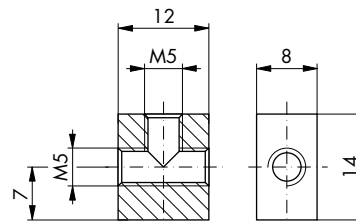

Armaturen

Blindstopfen und Schalldämpfer Verteilerstücke

Blindstopfen M5
Werkstoff: Ms

Bestell-Nr.	50.500
-------------	--------

Blindstopfen G1/8
Werkstoff: Ms

Bestell-Nr.	50.501
-------------	--------

Winkelstück M5
Werkstoff: Ms

Bestell-Nr.	50.120
-------------	--------

T-Stück M5
Werkstoff: Ms

Bestell-Nr.	50.122
-------------	--------

Kreuzstück M5
Werkstoff: Ms

Bestell-Nr.	50.124
-------------	--------

Fittings

Blanking Plugs and Silencer Manifolds

T-manifold M5
Material: brass

Order No.	50.122
-----------	--------

X-manifold M5
Material: brass

Order No.	50.124
-----------	--------