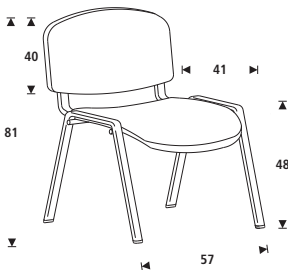

[FR] Chaise de bureau ECO en structure tapissé. Base métallique laqué. Vienne assemblé.oues de parquet RD-917. Livrée montée.

RD-965TY

Carro para sillas (máx. 9 sillas)
Trolley for chairs (9 chairs max.)
(pag. 67)

Medidas / Sizes (cm)

RD-977

Opcional / Optional

RD-978

Opcional / Optional

RD-979

Opcional / Optional

RD-977 (Pala derecha / Right work surface). Medidas / Sizes: 34 x 20 cm.

RD-978 (Pala izquierda / Left work surface). Medidas / Sizes: 27 x 27 cm.

Ref.	cm (embalaje / packaging)	kg / m ³ (embalaje / packaging)
 RD-965/1	81x60x54	5,20 kg / 0,262 m ³
 RD-965/2	81x60x54	5,20 kg / 0,262 m ³
 RD-965/3	81x60x54	5,20 kg / 0,262 m ³
 RD-965/4	81x60x54	5,20 kg / 0,262 m ³
RD-977 (Pala derecha / Right tray)	35x30x15	3,8 kg / 0,075 m ³
RD-978 (Pala izquierda / Left tray)	35x30x15	3,8 kg / 0,075 m ³
RD-979 (Brazos / Armrest)	35x30x15	3,8 kg / 0,075 m ³