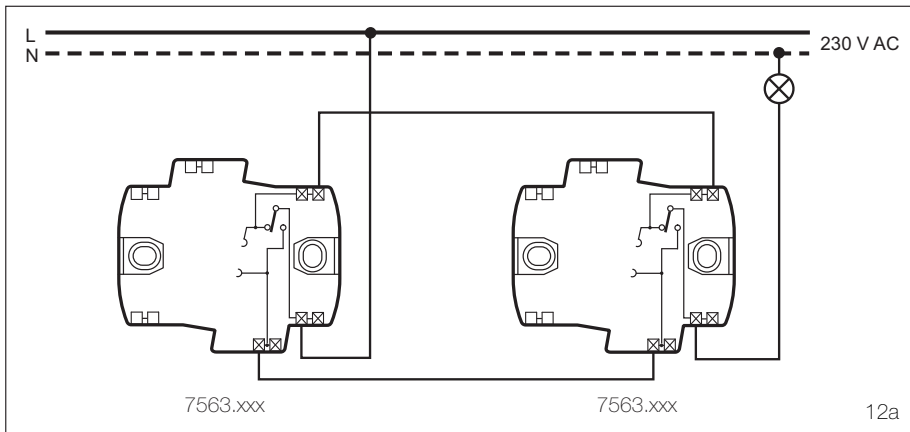

Druckschalter, Wechselschaltung

1-polig, unbeleuchtet

Interrupteur, inversion

unipolaire, non lumineux

Interruttore, circuito deviatore

1 polo, non illuminato

Anschluss als Schema 3, 1-polig
beleuchtbar mit LED 688.230V.LED.xx

Connexion selon schéma 3, unipolaire
avec éclairage par LED 688.230V.LED.xx

Attacco come schema 3, 1 polo
illuminabile con LED 688.230V.LED.xx