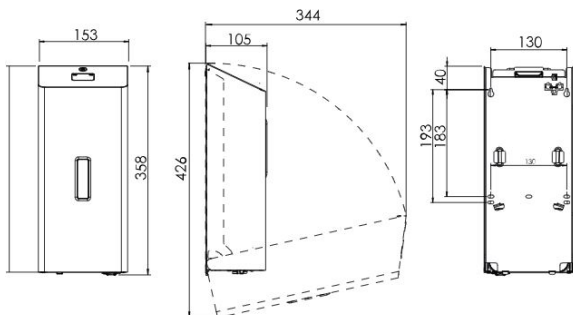

> [Bekijk het product online](#)

UDU 11 X10 Touchless

Maße in mm - Dimensions in mm

Technische Daten

Seifenspender automatisch für Wandmontage. Mit Nachfüllbehälter. Mit Kunststoff Schloss und Schlüssel. Mit Fenster für Füllstandskontrolle. Stromversorgung durch 4 Batterien Typ D mit insgesamt 6 Volt. (Werden nicht mitgeliefert!)

Specificaties

Artikelnummer	331419395 AFP-C
Material	Edelstahl mit Anti-Fingerprint-Beschichtung
H x B x T	358 mm x 153 mm x 105 mm
Gewicht	2,65 KG
Garantie	5 Jahre nach Einkaufsdatum
Anwendung	Nachfüllbar
Dosierung	Einstellbar in 0,4 ml, 0,8 ml und 1,2 ml pro Hub
Inhalt	1200 ml