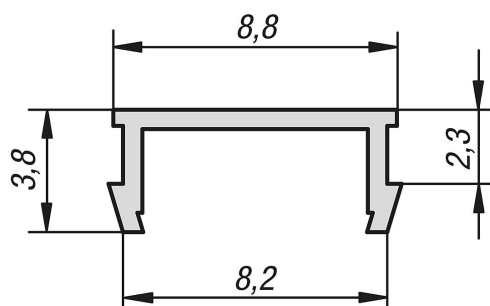

Listwa osłonowa typ I

Opis artykułu/ilustracje produktu

Opis

Materiał:
PVC.

Wersja:
czarny.

Wskazówka:
Listwa osłonowa z elastycznego tworzywa sztucznego służy do zabezpieczenia rowka teowego przed kurzem i zanieczyszczeniami.

Rysunki

Przegląd artykułów

Nr Zamówienia	Typ	Szerokość rowka	Długość
K1055.0811	I	8	2000