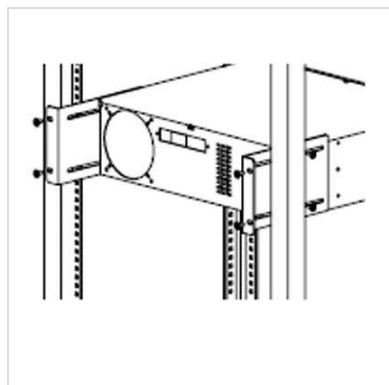

ROLINE ProSecure2RM Pattes de fixation arrière

Numéro d'article 19.40.2175
Constructeur ROLINE
Référence constructeur 19.40.2175

ROLINE Kit 19" pour ProSecure II RM2U

Caractéristiques techniques

Constructeur	ROLINE
Groupe de produits	Accessoires UPS
Couleur	gris
Comprend	Fixation de montage rack, 2 pattes, 8 vis
Passant avec les UPS	ProSecure II 2UH
Poids	0,4 kg
Dimensions (HxLxP)	85 x 20 x 80 mm
Forme de construction	Angle métallique
But d'utilisation	Montage en Rack pour ROLINE ProSecure II 2 U