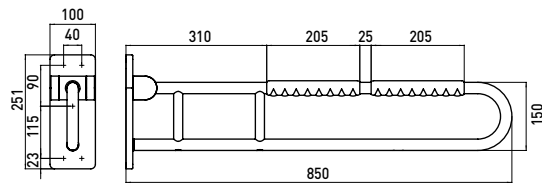

## PRODUKTINFORMATION

Stützklappgriff, 850 mm, nach oben klappbar, gebremste Ausführung chrom

Art.-Nr.3585 212 85

Befestigungsmaterial / Fastening material: 6KT Holzschraube St. vz Ø 8 x 110 DIN 571, Scheibe Ø 8,4 x Ø 16 x 1,6, DIN 125 A2, Fischer Dübel SX 10 x 50