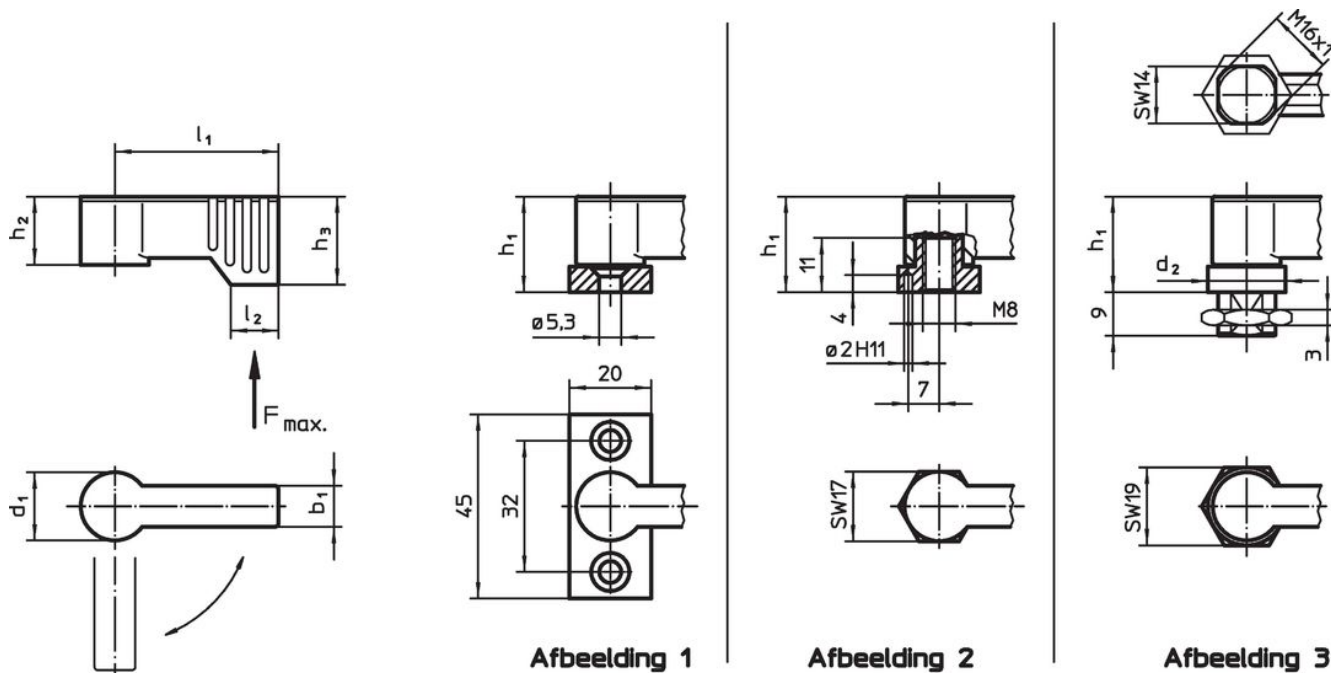

Draaigrendels • vleugelgreep enkelzijdig

24101.0263

Productbeschrijving

Voor het vergrendelen van deuren, laden, maar ook te gebruiken als transporthulp etc. De verdraaiing is 4 x 90° vergrendelbaar.

Materiaal

Hefboom

- Zamak, geplastificeerd, zwart gelijk RAL 9005, matte structuur

Binnendelen

- Staal
- kunststof

Tekening

Bestelinformatie

d ₁	l ₁	b ₁	d ₂	Afmetingen				l ₂	Belastbaarheid F max. [N]	[g]	Artikelnr.
				h ₁	h ₂	h ₃ min.	[mm]				
met buitendraad – Afbeelding 3, zwart											
17	55	10	19	22	16,5	21,5	11	450	76	24101.0263	