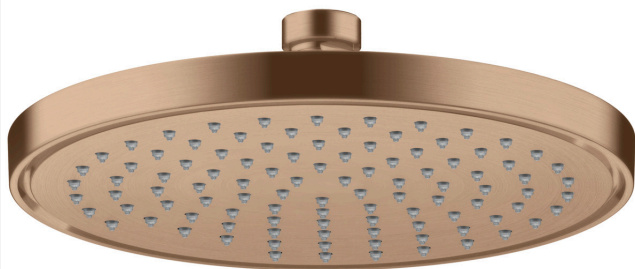

AXOR ShowerSolutions

Kopfbrause 220 1jet EcoSmart

Oberfläche: **Brushed Red Gold** Artikelnummer: **35383310**

Merkmale

- Brausekopfgröße: 220 mm
- Strahlart: Rain
- Kugelgelenk: Kopfbrause im Winkel verstellbar
- Material Strahlscheibe: Metall
- maximale Durchflussmenge bei 3 bar: 7,4 l/min
- Durchflussmenge Rain Strahl (bei 3 bar): 7,4 l/min
- Funktion ab: 5,6 l/min
- Mindestfließdruck: 0,8 bar
- Kopfbrause zur Reinigung abnehmbar
- Montage: Decken- oder Wandmontage möglich
- Anschlussgewinde G 1/2
- für Durchlauferhitzer geeignet
- EU-Taxonomie: max. 8 l/min - Vermeidung erheblicher Beeinträchtigungen (DNSH)
- DVGW_NW-6517DN0390
- P-IX 38289/IIZ

Technologie

Zertifikate / Nachhaltigkeit

Produktabbildung

Maßzeichnung

AXOR ShowerSolutions

Kopfbrause 220 1jet EcoSmart

Oberfläche: **Brushed Red Gold**

Artikelnummer: **35383310**

Durchflussdiagramm

AXOR ShowerSolutions
Kopfbrause 220 1jet EcoSmart
Oberfläche: **Brushed Red Gold** Artikelnummer: **35383310**

Explosionszeichnung

Baujahr: >09/22

AXOR ShowerSolutions
Kopfbrause 220 1jet EcoSmart
Oberfläche: **Brushed Red Gold** Artikelnummer: **35383310**