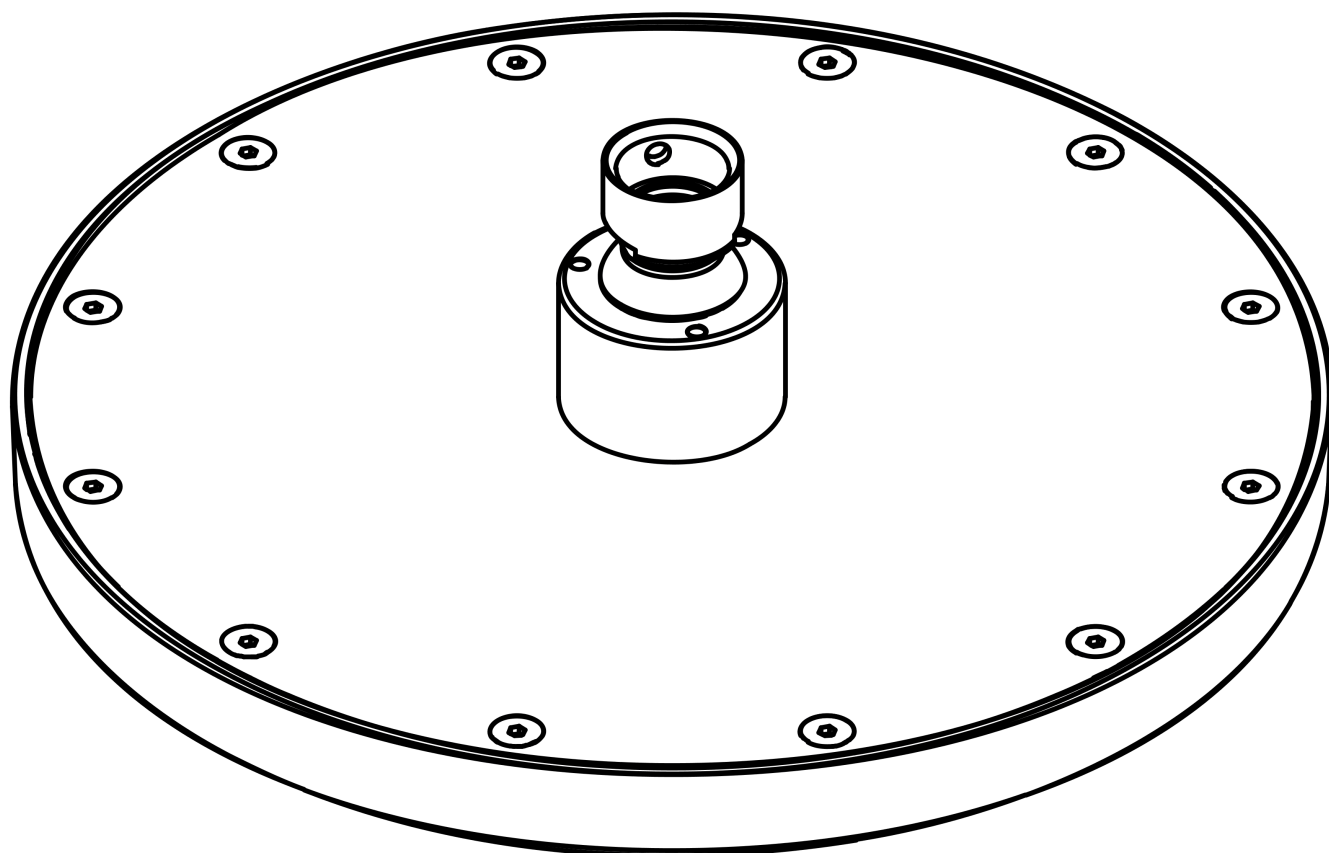

AXOR ShowerSolutions

Kopfbrause 220 1jet EcoSmart

Oberfläche: **Brushed Red Gold** Artikelnummer: **35383310**

Merkmale

- Brausekopfgröße: 220 mm
- Strahlart: Rain
- Kugelgelenk: Kopfbrause im Winkel verstellbar
- Material Strahlscheibe: Metall
- maximale Durchflussmenge bei 3 bar: 7,4 l/min
- Durchflussmenge Rain Strahl (bei 3 bar): 7,4 l/min
- Funktion ab: 5,6 l/min
- Mindestfließdruck: 0,8 bar
- Kopfbrause zur Reinigung abnehmbar
- Montage: Decken- oder Wandmontage möglich
- Anschlussgewinde G 1/2
- für Durchlauferhitzer geeignet
- EU-Taxonomie: max. 8 l/min - Vermeidung erheblicher Beeinträchtigungen (DNSH)
- DVGW_NW-6517DN0390
- P-IX 38289/IIZ

Technologie

Zertifikate / Nachhaltigkeit

Produktabbildung

Maßzeichnung

AXOR ShowerSolutions

Kopfbrause 220 1jet EcoSmart

Oberfläche: **Brushed Red Gold**

Artikelnummer: **35383310**

Durchflussdiagramm

AXOR ShowerSolutions
Kopfbrause 220 1jet EcoSmart
Oberfläche: **Brushed Red Gold** Artikelnummer: **35383310**

Explosionszeichnung

Baujahr: >09/22

AXOR ShowerSolutions
Kopfbrause 220 1jet EcoSmart
Oberfläche: **Brushed Red Gold** Artikelnummer: **35383310**