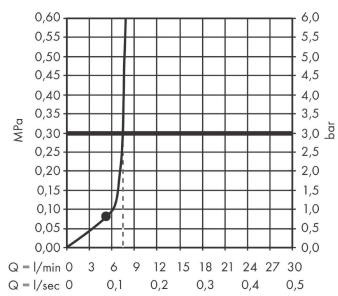

AXOR ShowerSolutions

Kopfbrause 220 1jet EcoSmart

Oberfläche: **Brushed Red Gold**

Artikelnummer: **35383310**

Durchflussdiagramm