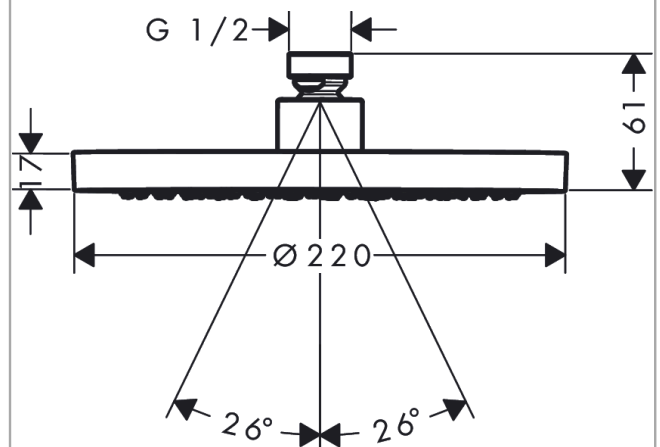

AXOR ShowerSolutions

Kopfbrause 220 1jet EcoSmart

Oberfläche: **Brushed Red Gold** Artikelnummer: **35383310**

Merkmale

- Brausekopfgröße: 220 mm
- Strahlart: Rain
- Kugelgelenk: Kopfbrause im Winkel verstellbar
- Material Strahlscheibe: Metall
- maximale Durchflussmenge bei 3 bar: 7,4 l/min
- Durchflussmenge Rain Strahl (bei 3 bar): 7,4 l/min
- Funktion ab: 5,6 l/min
- Mindestfließdruck: 0,8 bar
- Kopfbrause zur Reinigung abnehmbar
- Montage: Decken- oder Wandmontage möglich
- Anschlussgewinde G 1/2
- für Durchlauferhitzer geeignet
- EU-Taxonomie: max. 8 l/min - Vermeidung erheblicher Beeinträchtigungen (DNSH)
- DVGW_NW-6517DN0390
- P-IX 38289/IIZ

Technologie

Zertifikate / Nachhaltigkeit

Produktabbildung

Maßzeichnung

AXOR ShowerSolutions

Kopfbrause 220 1jet EcoSmart

Oberfläche: **Brushed Red Gold**

Artikelnummer: **35383310**

Durchflussdiagramm

AXOR ShowerSolutions
Kopfbrause 220 1jet EcoSmart
Oberfläche: **Brushed Red Gold** Artikelnummer: **35383310**

Explosionszeichnung

Baujahr: >09/22

AXOR ShowerSolutions
Kopfbrause 220 1jet EcoSmart
Oberfläche: **Brushed Red Gold** Artikelnummer: **35383310**