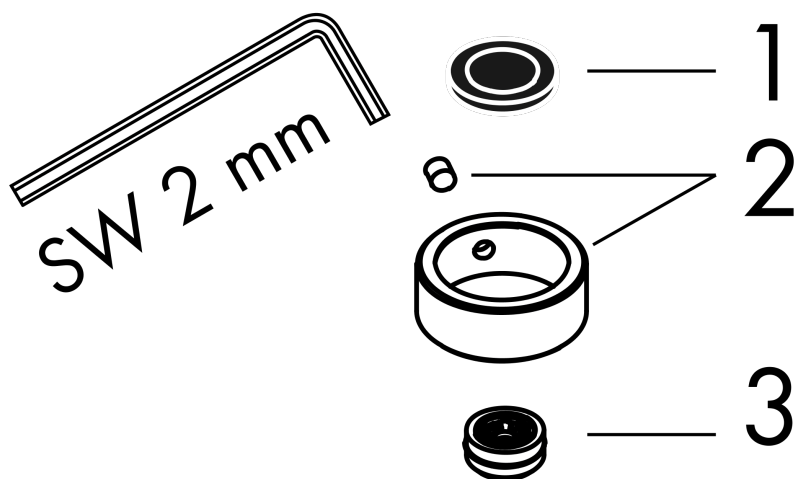

AXOR ShowerSolutions

Kopfbrause 220 1jet EcoSmart

Oberfläche: **Brushed Red Gold** Artikelnummer: **35383310**

Merkmale

- Brausekopfgröße: 220 mm
- Strahlart: Rain
- Kugelgelenk: Kopfbrause im Winkel verstellbar
- Material Strahlscheibe: Metall
- maximale Durchflussmenge bei 3 bar: 7,4 l/min
- Durchflussmenge Rain Strahl (bei 3 bar): 7,4 l/min
- Funktion ab: 5,6 l/min
- Mindestfließdruck: 0,8 bar
- Kopfbrause zur Reinigung abnehmbar
- Montage: Decken- oder Wandmontage möglich
- Anschlussgewinde G 1/2
- für Durchlauferhitzer geeignet
- EU-Taxonomie: max. 8 l/min - Vermeidung erheblicher Beeinträchtigungen (DNSH)
- DVGW_NW-6517DN0390
- P-IX 38289/IIZ

Technologie

Zertifikate / Nachhaltigkeit

Produktabbildung

Maßzeichnung

AXOR ShowerSolutions

Kopfbrause 220 1jet EcoSmart

Oberfläche: **Brushed Red Gold**

Artikelnummer: **35383310**

Durchflussdiagramm

AXOR ShowerSolutions
Kopfbrause 220 1jet EcoSmart
Oberfläche: **Brushed Red Gold** Artikelnummer: **35383310**

Explosionszeichnung

Baujahr: >09/22

AXOR ShowerSolutions
Kopfbrause 220 1jet EcoSmart
Oberfläche: **Brushed Red Gold** Artikelnummer: **35383310**