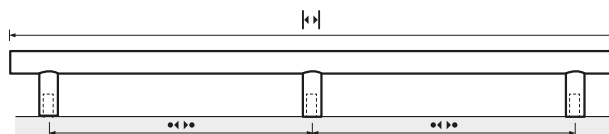

NEW MODERN

Salvia

Edelstahl gebürstet
Brushed stainless steel
Inox brossé
Roestvrij staal geborsteld

∅ 10

∅	•••			□
10	96	156	9 070 967	50
10	128	188	9 070 972	50
10	160	220	9 070 978	50
10	192	252	9 070 982	50
10	224	284	9 070 984	75
10	256	316	9 070 988	75
10	288	348	9 070 991	25
10	320	380	9 070 993	20
10	352	412	9 070 996	20
10	384	444	9 070 999	20

∅ 14

∅	•••			□
14	96	158	9 071 045	50
14	128	188	9 071 046	25
14	160	220	9 071 048	25
14	192	252	9 071 050	25
14	224	284	9 071 051	25
14	256	316	9 071 052	25
14	288	348	9 071 053	25
14	320	380	9 071 054	20
14	352	412	9 071 055	20
14	384	444	9 071 056	20
14	448	508	9 071 058	20
14	480	540	9 071 111	20
14	640	700	9 071 112	15
14	736	796	9 071 115	15
14	2 x 480	1020	9 071 116	15
14	2 x 640	1340	9 071 118	1
14	2 x 720	1500	9 071 120	1

∅ 12

∅	•••			□
12	96	157	9 071 003	50
12	128	188	9 071 005	50
12	160	220	9 071 008	50
12	192	252	9 071 009	50
12	224	284	9 071 012	50
12	256	316	9 071 017	50
12	288	348	9 071 020	25
12	320	380	9 071 021	20
12	352	412	9 071 023	20
12	384	444	9 071 024	20
12	448	508	9 071 026	20
12	480	540	9 071 027	20
12	640	700	9 071 030	15
12	736	796	9 071 038	15
12	2 x 480	1020	9 071 041	15
12	2 x 640	1340	9 071 042	1
12	2 x 720	1500	9 071 043	1