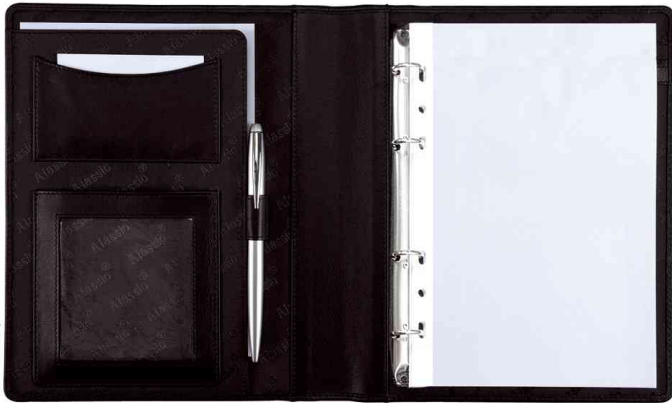

Alassio®

Ringbuchmappe "BENACO", A5

- Format: A5
- aus Lederimitat
- Ringbuchmechanik 20 mm
- Ringbucheinlage
- A5 Einschubfach
- Visitenkartenfach
- Einsteckfach
- Maße geschlossen: (B)180 x (T)27 x (H)230 mm

Für wen geeignet:

- Geschäftsleute
- Außendienstmitarbeiter

Ringbuchmappe "BENACO"

Ringbuchmappe "BENACO", geschlossen

Produkt	Ausführung	Format	Farbe	Hersteller-Nummer	Bestell-Nummer
Ringbuchmappe "BENACO"	Lederimitat	A5	schwarz	30003	5317640