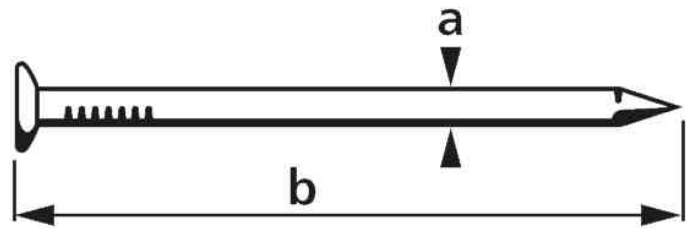

**suki.****Drahtstift, Senkkopf, verzinkt**

- DIN 1159B
- im Karton

**Anwendungsbeispiele:**

- ideal für eine einfache und schnelle Verbindung von Holz mit Holz

**Für wen geeignet:**

- Schreiner
- Heimwerker
- Handwerker

Symbolbild: Drahtstift, Senkkopf

Symbolbild: Drahtstift, Senkkopf, Piktogramm

Symbolbild: Drahtstift, im Karton

Produkt	Ausführung	Maße (a x b)	Material	Farbe	Inhalt	Hersteller- Nummer	Bestell- Nummer
Drahtstift	Senkkopf	2,2 x 50 mm	Stahl	verzinkt	400 g	6178031	11660054
		2,2 x 55 mm	Stahl	verzinkt	400 g	6178032	11660058
	Senkkopf	2,8 x 65 mm	Stahl	verzinkt	400 g	6178034	11660064
		3,1 x 80 mm	Stahl	verzinkt	400 g	6178037	11660070
	Senkkopf	3,8 x 100 mm	Stahl	verzinkt	400 g	6178039	11660073