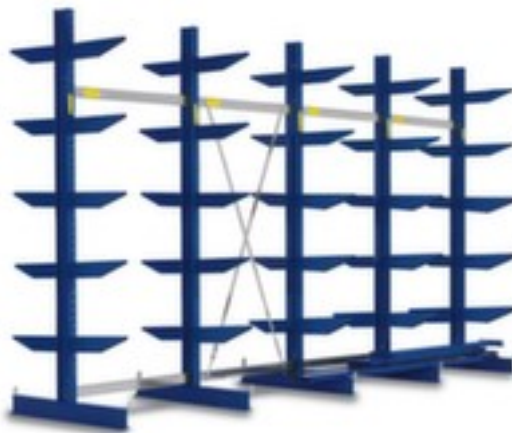

rayonnage cantilever

rayonnage complet (élément de départ et suivant), hauteur x largeur x profondeur 2500 x 5080 x 1140 mm, 5 montants, utilisation bilatéral - possibilité d'installation flexible librement dans la pièce, 6 niveaux de stockage, force par plateau 2050 kg, montants décapé au jet de sable et finition peinture époxy en RAL5010 bleu gentiane

Numéro d'article: 268557

Rayonnage cantilever

Type mi-lourd

rayonnage cantilever

- rayonnage complet (élément de départ et suivant)
- système emboîtable
- hauteur x largeur x profondeur 2500 x 5080 x 1140 mm
- 5 montants
- utilisation bilatéral - possibilité d'installation flexible librement dans la pièce
- 6 niveaux de stockage
- 5 niveaux avec bras
- force par plateau 2050 kg
- bras de longueur identique, positionnement droit
- profondeur utile 500 mm
- structure en acier
- montants décapé au jet de sable et finition peinture époxy en

Cela s'adapte aussi ...

203501		escabeau sur roulettes, accès à un côté, 8 marches (estrade incl.), hauteur 1,9 m, estrade largeur x profondeur 300 x 250 mm, longueur de lisse 2,7 m, en aluminium
404924		chariots pour charges longues, force 2000 kg, plateau longueur x largeur 2500 x 600 mm, plateforme ouvert avec 2 compartiments de rangement, rehausses : 4 ranches, ranchers amovibles, châssis avec finition époxy résistante aux chocs et aux rayures en RAL5010 bleu gentiane, avec bandage caoutchouc plein
505144		appareil de marquage au sol pour ruban de marquage
524978		support pour transporteurs, rouleau de manutention en acier, diamètre de roulette 60 mm, avec barrette à billes pivotante, force 200 kg, largeur du convoyeur 350 mm, hauteur 758 - 1197 mm