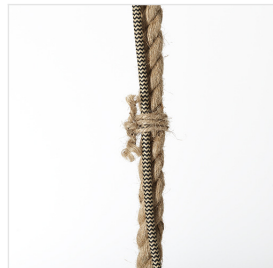

KAMINIKA

BAMBUS/METALL
NATUR

💡 Artikeldaten

Ausführung	PE 1
Lampentyp	A60
Sockel	E27
Wattage	max. 1x 60W
Lumen	
Kelvin	

⚙️ Technische Daten

IP Schutzart	IP20
Schutzklasse	II
Spannung	230V
Energieeffizienzklasse	
Leuchtmittel inklusive	Nein
Leuchtmittel austauschbar	Ja
Dimmbar	Nein

📏 Artikelabmessungen

Höhe	1.340 mm
Breite	
Länge	
Durchmesser	330 mm
Gewicht	1,089 kg

📦 Verpackungsdaten

Verpackungseinheit: 1	
Höhe	480 mm
Breite	350 mm
Länge	350 mm
Gewicht	1,91 kg

Artikelnr.: 93578/09

VE: 1 Stück