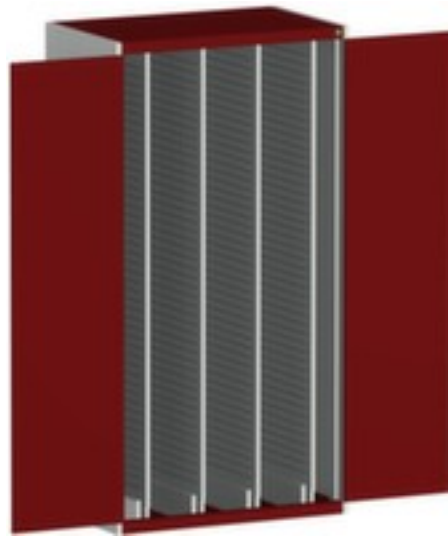

bott **verticale kast** **cubio**

hoogte x breedte x diepte 2000 x 1050 x 650 mm, openslaande deur met perforaties, 4 verticale uitschuiving, romp met slag- en krasvaste poedercoating in RAL7035 lichtgrijs, front met slag- en krasvaste poedercoating in RAL3004 purperrood

Artikelnummer: 125922

bott Verticale kast cubio

verticale kast

- hoogte x breedte x diepte 2000 x 1050 x 650 mm
- constructie van plaatstaal
- openslaande deur met perforaties
- met draaigreep
- deuropeningshoek 180 °
- 4 verticale uitschuiving
- uittrekbare legborden 100 %
- draagvermogen per uittrekbaar legbord 120 kg
- geperforeerd
- met uittrekstop
- afsluitbaar met 5-punts sluitsysteem
- romp met slag- en krasvaste poedercoating in RAL7035 lichtgrijs
- front met slag- en krasvaste poedercoating in RAL3004 purperrood

Technische details

meubeltype	kast	oppervlak front	m. poedercoating
type kast	systeemkast	sluitsysteem	5-punts sluitsysteem
type deur	openslaande deur met perforaties	scheidingswand	nee
hoogte	2000 mm	openingshoek deur	180 °
breedte	1050 mm	materiaal	plaatstaal
diepte	650 mm	uittrekbaar	100 %
kast uitrusting	legborden	soort uittrekking	lade voor zware lasten
verticale uitschuiving	4 stuks	afsluitbaar	ja
draagvermogen uitgetrokken	120 kg	greep	draaigreep
kleur romp	lichtgrijs // RAL7035	verrijdbaar	nee
kleur voorkant	purperrood // RAL3004	uittrekblokkering	ja
oppervlak romp	m. poedercoating	gewicht	208,9 kg