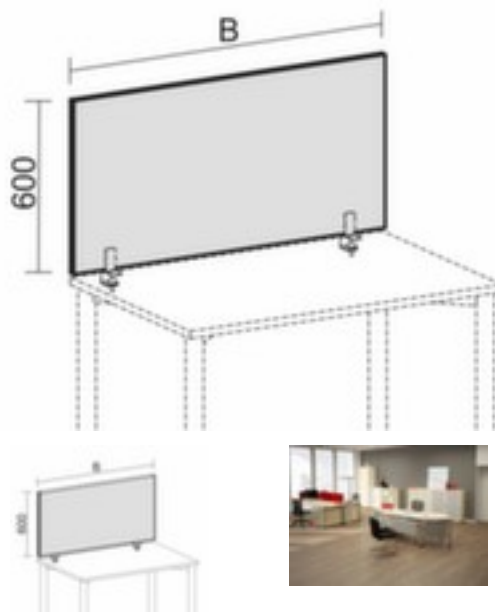

## Gera geluidabsorberende tafelscheidingswand Pro

hoogte x breedte 600 x 1000 mm,  
wand van stof in grijs

Artikelnummer: 145000

geramöbel

### Gebruik verticaal en horizontaal mogelijk

geluidabsorberende tafelscheidingswand

- hoogte x breedte 600 x 1000 mm
- opstelling: tafel
- wand van stof in grijs
- oppervlak pinbaar, geluidsabsorberend
- frame van aluminium geëloxeerd in zilverkleurig met hoeken van kunststof

### Technische details

uitrusting met informatie	ruimteverdeler	oppervlak wand	pinbaar // geluidsabsorberend
akoestische absorptie-elementen	scheidingswand	kleur wand	grijs
module	bureauscheidingswand	materiaal frame	aluminium
type scheidingswand	geluidabsorberende tafelscheidingswand	oppervlak lijst	geëloxeerd
hoogte	600 mm	kleur lijst	zilverkleurig
breedte	1000 mm	materiaal framehoeken	kunststof

opstelling	tafel	gewicht	8 kg
materiaal	wand stof		