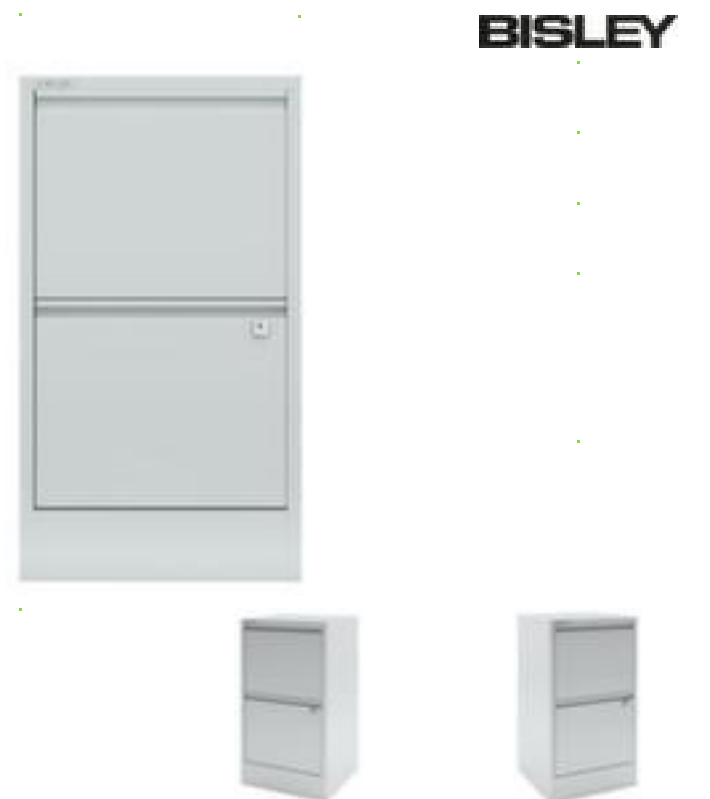

Bisley hangmappenkast Home Filer

hoogte x breedte x diepte 672 x 413 x 400 mm, met 2 hangmappenframes, romp met structuurlak in lichtgrijs, front met structuurlak

Artikelnummer: 185619

Bisley Hangende dossierkast Home Filer

hangmappenkast

- hoogte x breedte x diepte 672 x 413 x 400 mm
- constructie van staal
- met 2 hangmappenframes
- uittrekbare legborden kogelgelagerd, uittrekbaar legbord 75 %
- met greeplijst
- onderste hangmappenframe afsluitbaar
- romp met structuurlak in lichtgrijs
- front met structuurlak
- 2 jaar garantie

Technische details

meubeltype	kast	uittrekbaar	75 %
type kast	hangmappenkast	uittrekblokkering	ja
materiaal	staal	oppervlak romp	voorzien van structuurlak

hoogte	672 mm	oppervlak front	voorzien van structuurlak
breedte	413 mm	afsluitbaar	ja
diepte	400 mm	sluitfunctie	onderste hangmappenframe afsluitbaar
kast uitrusting	hangmappenframe	greep	greeplijst
hangmappenframe	2 stuks	verrijdbaar	nee
kleur romp	lichtgrijs	garantie	2 jaar
uittrekrails	kogelgelagerd	gewicht	13,7 kg