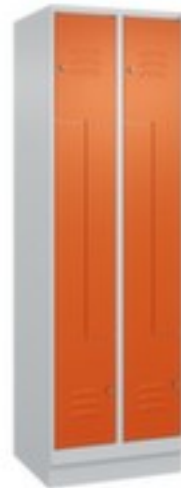

## Z-garderobekast

Classic Plus

hoogte x breedte x diepte 1950 x 600 x 500 mm, 4 vak(ken), vak breedte 150 / 300 mm, Afsluitbaar met cilinderslot, onderbouw sokkel, romp met moffellak in RAL7035 lichtgrijs, front met moffellak in RAL2004 zuiver oranje

### Z-garderobekast

- hoogte x breedte x diepte 1950 x 600 x 500 mm
- 4 vak(ken)
- vak breedte 150 / 300 mm
- deuraanslag beide zijden
- deuropeningshoek 110 °
- per vak een kledingstang met 3 niet verdraaibare dubbele schuifhaken
- openslaande deur met etikettenlijst en ventilatiesleuven
- inliggende deuren met binnenliggende penscharnieren
- Elke deur is standaard uitgerust met een systeem voor gedempte sluiting
- Hoge stabiliteit en torsiestijfheid dankzij materiaalversterking op