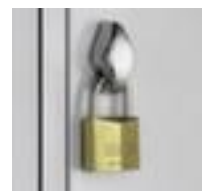

C+P

lockerkast

Classic

hoogte x breedte x diepte 1850 x 810 x 500 mm, 2 vak(ken), vak breedte 400 mm, Afsluitbaar met draaigrendelsluiting, onderbouw voeten, romp met moffellak, front met moffellak

Artikelnummer: 526732

CLASSIC

C+P Garderobekast en locker Classic

lockerkast

- hoogte x breedte x diepte 1850 x 810 x 500 mm
- 2 vak(ken)
- vak breedte 400 mm
- per vak hoedenplank, kledingstang, haak
- vleugel deur
- Afsluitbaar met draaigrendelsluiting
- onderbouw voeten
- constructie van plaatstaal
- romp met moffellak
- front met moffellak