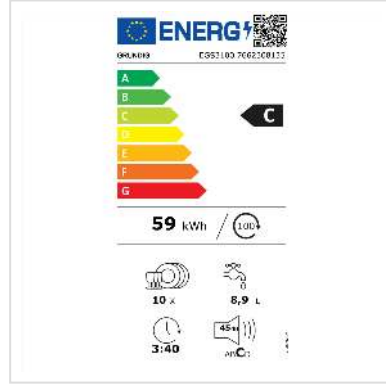

Grundig Geschirrspüler EGS3100, 45cm, Vollintegriert

Artikelnummer	04.08.0032
Hersteller	Grundig
Hersteller-Art.-Nr.	EGS3100
EAN (Einzelstück)	4013833057345

GRUNDIG

Machen Sie Schluss mit lästigem Geschirrspülen von Hand! Der Grundig EGS3100 Geschirrspüler ist die ideale Lösung für Ihren kleinen Haushalt. Mit seinen kompakten Abmessungen von nur 45 cm Breite passt er problemlos in Ihre Küche und bietet dennoch ausreichend Platz für 10 Massgedecke.

Energieeffizienz und volle Integration:

Der Grundig EGS3100 gehört zur Energieeffizienzklasse C und sorgt dennoch für eine zuverlässige und effiziente Reinigung Ihres Geschirrs. Durch die vollintegrierte Bauweise fügt er sich nahtlos in Ihre Kücheneinrichtung ein und sorgt für ein harmonisches Gesamtbild.

zu minimieren.

Technische Daten

Hersteller	Grundig
Produktgruppe	Geschirrspüler
Produkttyp	Geschirrspüler
Farbe	weiß
Bauform	Einbau
Energieeffizienzklasse (A-G)	C
Energieverbrauch für 100 Spülgänge	59 kWh
Schalldruckpegel	45 dB (A)
Eingangsspannung	230 V
Auto	ja
Eco-Mode	ja
Vorwaschen	ja
Herausnehmbare Besteckschublade	ja
Massgedecke	10
Aquastop	ja
Wasseranschluss	Kaltwasser
Wasserverbrauch pro Spülgang	8.5 l
Höhe	82 cm
Breite	45 cm
Tiefe	55 cm
Gewicht	39.8 kg
Verpackungshöhe	859 mm
Verpackungsbreite	494 mm
Verpackungstiefe	611 mm