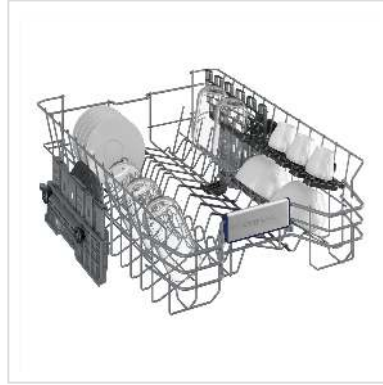

Grundig Geschirrspüler EGS3100, 45cm, Vollintegriert

Artikelnummer	04.08.0032
Hersteller	Grundig
Hersteller-Art.-Nr.	EGS3100
EAN (Einzelstück)	4013833057345

GRUNDIG

Machen Sie Schluss mit lästigem Geschirrspülen von Hand! Der Grundig EGS3100 Geschirrspüler ist die ideale Lösung für Ihren kleinen Haushalt. Mit seinen kompakten Abmessungen von nur 45 cm Breite passt er problemlos in Ihre Küche und bietet dennoch ausreichend Platz für 10 Massgedecke.

Praktische Funktionen, die den Unterschied machen:

Das integrierte Licht am Boden des Geschirrspülers dient als nützlicher Waschstatusindikator. So wissen Sie immer, ob das Geschirr gerade gespült wird oder der Spülvorgang bereits abgeschlossen ist - eine clevere Funktion, die Ihnen Zeit und Aufwand spart.