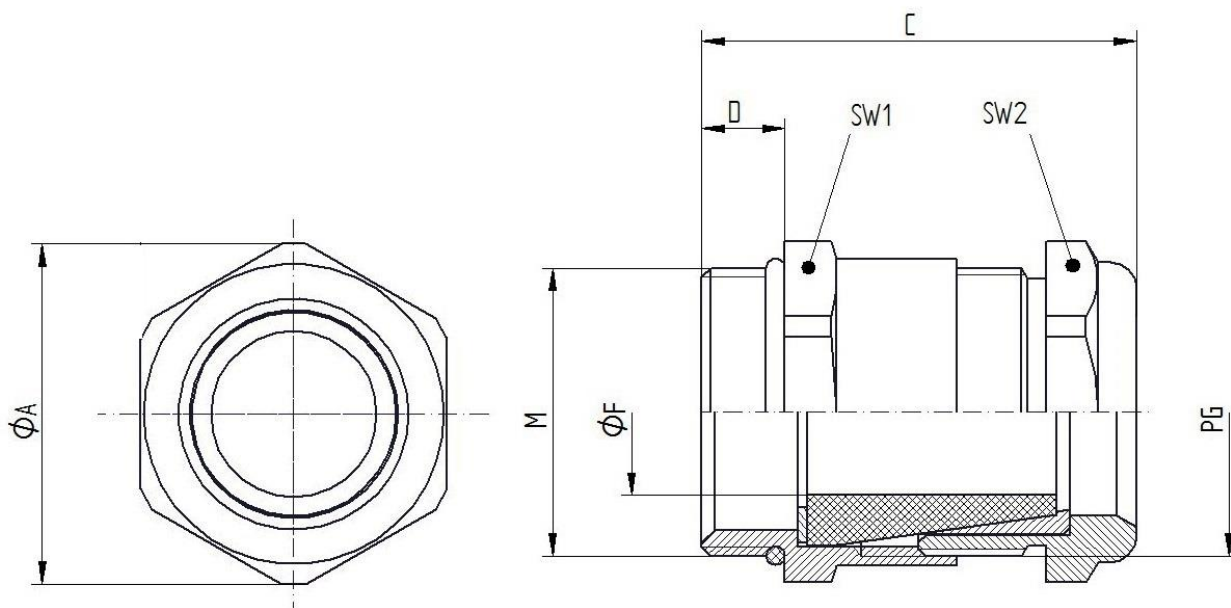

DATA SHEET	52105430
SKINDICHT® SHV-M-VITON®	valid from : 27.11.2015

The SKINDICHT® SHV-M-VITON® cable gland is a water proof cable gland. The special conical sealing element of VITON® extends through the entire gland and thus guarantees excellent resistance to pressure and strain relief. The VITON® sealing cone is of outstanding resistance to oils and biological oils, solvents and chemicals at high temperatures.

Components:

Gland body	Brass, nickel-plated
Pressure screw	Brass, nickel-plated
Sealing cone	FKM
Pressure cone	Brass, nickel-plated
Pressure washer	Steel, zinc-plated
O-ring	FKM

Technical features:

Connecting thread	M12x1,5 up to M32x1,5 acc. to EN 60423
Protection class	IP68 – 10 bar, test acc. to EN 60529
Temperature range	-15 °C up to +200 °C

DATA SHEET	52105430
SKINDICHT® SHV-M-VITON®	valid from : 27.11.2015

M	PG	SW1 [mm]	SW2 [mm]	ΦA [mm]	C [mm]	D [mm]	ΦF [mm]	Clamping range [mm]	Article No.
M12x1,5	PG7	14	14	15,5	26	5	5	3,8 - 4,8	52105430
M16x1,5	PG9	18	17	18,9	27,5	5	6	4,8 - 5,8	52105440
M16x1,5	PG9	18	17	18,9	27,5	5	7	5,8 - 6,8	52105450
M20x1,5	PG11	22	20	24,4	31,0	6	7	5,8 - 6,8	52105460
M20x1,5	PG11	22	20	24,4	31,0	6	9	6,8 - 8,8	52105470
M20x1,5	PG13,5	22	22	24,4	32,5	6	11	8,5 - 10,8	52105480
M20x1,5	PG13,5	22	22	24,4	32,5	6	9	6,8 - 8,8	52105490
M20x1,5	PG16	24	24	26,7	34,5	6	13	10,8 - 12,8	52105500
M20x1,5	PG16	24	24	26,7	34,5	6	15	13,8 - 14,8	52105510
M25x1,5	PG21	30	30	33,5	38,0	7	18	15,8 - 17,8	52105520
M25x1,5	PG21	30	30	33,5	38,0	7	20	17,5 - 19,8	52105530
M32x1,5	PG29	40	40	43,5	44,5	8	22	19,5 - 21,8	52105540