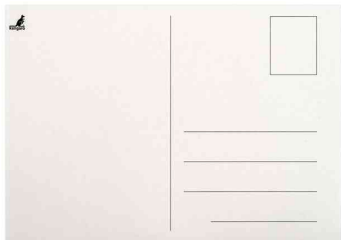

Bloc de cartes postales en papier aquarelle

- collé sur un côté
- 15 feuilles au format A6
- cartes postales en papier aquarelle 300 g/m2 de qualité supérieure
- 1 côté uni / 1 côté avec imprimé pour le destinataire

Exemples d'utilisation :

- pour la création de cartes postales originales

Vue détaillée : côté adresse

Vue détaillée : côté uni

Bloc de cartes postales en papier aquarelle

Visuel de référence : montre le produit en utilisation

Produit	Modèle	Format	Grammage	Nombre de feuilles	Couleur	Conditionné	Numéro de fabricant	Code
Bloc de cartes postales en papier aquarelle		A6	300 g/m2	15 feuilles	blanc		K-5370	62340099