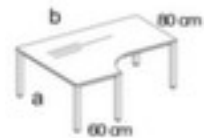

Nowy Styl Höhenverstellbarer Freiform- Schreibtisch E10

Höhe x Breite x Tiefe 720 - 840 x 1 600 x 1 200 mm, Vertiefung rechts, 4-Fußgestell aus Stahl mit schlag- und kratzfester Pulverbeschichtung in alusilber, Quadratrohr

NowyStyl

Artikelnummer: 147901

Nowy Styl Freiform-Schreibtisch E10

Höhenverstellbarer Freiform-Schreibtisch

- Höhe x Breite x Tiefe 720 - 840 x 1 600 x 1 200 mm
- Plattenstärke 25 mm
- Vertiefung rechts
- Kante mit stoßfestem ABS-Umleimer
- 4-Fußgestell aus Stahl mit schlag- und kratzfester Pulverbeschichtung in alusilber
- Quadratrohr

Technische Details

Möbeltyp	Tisch	Material Platte	Holz
Tischtyp	Schreibtisch	Oberfläche Platte	melaminharzbeschichtet
Tischelement	Grundelement	Farbe Platte	aus verschiedenen Dekoren wählbar
Höhe	720-840 mm	Plattenkante	ABS-Umleimer
Breite	1 600 mm	Material Gestell	Stahl
Tiefe	1 200 mm	Oberfläche Gestell	pulverbeschichtet

Stärke Platte	25 mm	Farbe Gestell	al Silber
Plattenform	Freiform	höhenverstellbar	ja
Gestellform	4-Fußgestell	Memoryfunktion	nein
Rohrform	Quadratrohr	Farbe Ausführung	al Silber
Vertiefung	rechts	Gewicht	44,5 kg
Anbautiefe	600-800 mm		