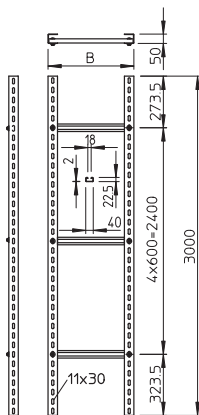

## Verticale ladder SLM 50 zwaar, 3 m C40

Art.-Nr. 6010466

De verticale ladder met zijhoogte 50 mm wordt in ongemonteerde toestand geleverd en moet ter plekke worden vastgeschroefd.

**St** Staal  
**FT** thermisch verzinkt

### Stamgegevens

Bestelnr.	6010466
Type	SLM 50 C40 2 FT
Omschrijving 1	Verticale ladder, zwaar
Omschrijving 2	met C40-sport
Fabrikant	OBO
Dimensie	200x3000
Materiaal	staal
Materiaal-afk.	St
Oppervlak	thermisch verzinkt
Oppervlak volgens DIN	DIN EN ISO 1461
Oppervlak afk.	FT
Kleinste verkoopseenheid	3,00 m
Gewicht	572,50 kg/100 m

# Technisch specificatieblad

Verticale ladder SLM 50 zwaar, 3 m C40

Art.-Nr. 6010466

## Technische gegevens

Lengte	3.000,00 mm
Breedte	200,00 mm
Zijhoogte	50,00 mm
Uitvoering van de zijwand	U-profiel
Uitvoering van de sporten	Profiel niet geperforeerd
Geschikt voor functiebehoud	<input type="checkbox"/>
Plaatdikte	2,50 mm
RVS, gebeitst	<input type="checkbox"/>
Zijperforatie	<input checked="" type="checkbox"/>
Sportafstand	600,00 mm