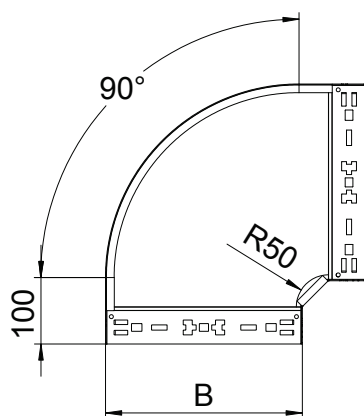

Technisch specificatieblad

90°-bocht Magic 35

Art.-Nr. 6041014

Bocht 90° met Magic-snelverbinding. Voor alle types kabelgoten met een zijhoogte van 35 mm.

St	Staal
FS	sendzimir verzinkt

Stamgegevens

Bestelnr.	6041014
Type	RBM 90 330 FS
Dimensie	35x300
Materiaal	staal
Materiaal-afk.	St
Oppervlak	sendzimir verzinkt
Oppervlak volgens DIN	DIN EN 10346
Oppervlak afk.	FS
Kleinste verkoop eenheid	1,00 Stuk
Gewicht	173,00 kg/100 st.

Technische gegevens

Breedte	300,00 mm
Zijhoogte	35,00 mm
Afmeting B	300,00 mm
Afmeting R	150,00 mm
Afbuiging (hoek)	90°
Uitvoering verbinder	geïntegreerde verbinder
Plaatdikte	1,25 mm
Afmetingen	35x300 mm
Geschikt voor functiebehoud	<input type="checkbox"/>
Montagegat in bodem	<input type="checkbox"/>
NATO Gat patroon	<input type="checkbox"/>
Richtingsverandering	horizontaal
RVS, gebeitst	<input type="checkbox"/>
Zijperforatie	<input type="checkbox"/>
Verspanuitvoering	<input type="checkbox"/>