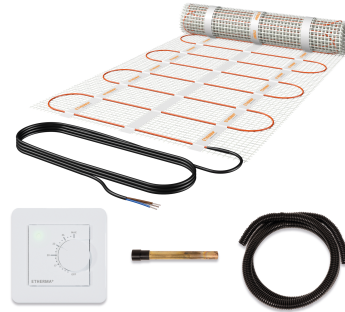

**Produktbezeichnung** SET-eFLOOR-DS-BASIC-1400  
**Artikelnummer** 41263  
**Hersteller** ETHERMA

**Produktbeschreibung**

Netzheizmattenset, inkl. Regler eBASIC, 7m<sup>2</sup>, 1170W, 230V

Das Fußbodenheizungsset eFLOOR DS BASIC besteht aus einer Dipol-Netzheizmatte DS, dem Schaltereinbauthermostat eBASIC und einem Fühlerschutzrohr FSH und 2.5 m Installationsschlauch mit nur 12 mm Durchmesser. Die selbstklebende Dünnbett-Netzheizmatte hat 160 W/m<sup>2</sup>, besticht durch die einfache Verlegung und einem magnetfeldfreien Dipolheizleiter. eBASIC ist ein Schaltereinbauthermostat mit Drehknopf und App-Funktion, der durch sein zeitloses Design glänzt. Die Bedienung kann sowohl über den Drehknopf als auch mittels Smartphone oder Tablet über die kostenlose App eControl via Bluetooth erfolgen. Spannung Heizmatte 230 V.

**Technische Details**

<b>Ausführung</b>	sonstige	<b>Anschlussspannung</b>	230 2 Volt 30
<b>Mit Trägermatte</b>	✓	<b>Anschlussleistung</b>	1170  Watt 1170
<b>Fixierung des Heizleiters</b>	geklebt	<b>Leistung</b>	160 Watt pro Quadratmeter
<b>Selbstklebend</b>	✓	<b>Heizleiterbelastung</b>	12 Watt pro Meter
<b>Geeignet für Feuchträume</b>	✓	<b>Widerstand</b>	45 Ohm
<b>Geeignet als Freiflächenheizung</b>	✗	<b>Anzahl der Kaltleiter</b>	1
<b>Geeignet als Dachflächenheizung</b>	✗	<b>Länge der Kaltleiter</b>	4000 Millimeter
<b>Mit Regler</b>	✓	<b>Fläche</b>	7 Quadratmeter
<b>Mit Raumthermostat</b>	✓	<b>Länge</b>	14000 Millimeter
<b>Mit Bodentempersensur</b>	✓	<b>Breite</b>	500 Millimeter
		<b>Stärke</b>	2,7 Millimeter