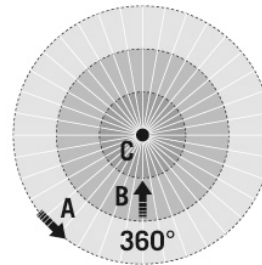

PD-FLAT 360i/6 mini DALI

Artikelnummer   **GTIN**
EP10427503   4015120427503

Nalooptijd   60 s...240 min (stapsgewijs verstelbaar) / 60 s...120 min (stapsgewijs verstelbaar)

Oriëntatieverlichting   10 – 40 % lichtsterkte
nalooptijd oriëntatieverlichting   60 s...30 min

Fabrieksinstelling

ALGEMEEN	
Gevoeligheid	100 %
Oriëntatieverlichting AAN	✓
Oriëntatieverlichting afhankelijk van helderheid	✓
Oriëntatieverlichting schakeldrempel	500 lx
Inschakelwaarde lichtvermogen	10 %

KANALEN (VERLICHTING / HVAC)	
Kanaal	C1 Verlichting
Bedrijfsmodus	Volautomatisch
Instelwaarde helderheid / schakeldrempel	500 lx
Nalooptijd	5 min
Oriëntatieverlichting lichtvermogen	10 %
Duur uitschakelwaarschuwing	300 s

Maattekening

Detectiehoek

Detectieafstand

Dwars (A)	∅ 6 m
Aanwezigheidsbereik (C)	∅ 2,5 m

Schakelschema

Schakelschema