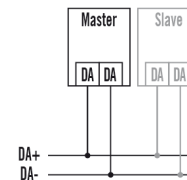

Maattekening

Detectiehoek

Detectieafstand

Dwars (A)	∅ 6 m
Aanwezigheidsbereik (C)	∅ 2,5 m

Schakelschema

Schakelschema

Standardschema

Master-slave-schakeling van aanwezigheidssensoren: Er kunnen max. 8 slave-apparaten op een master-apparaat worden aangesloten.

PD-FLAT 360i/6 mini DALI

Artikelnummer	GTIN
EP10427503	4015120427503

Gedetailleerde productbeschrijving

- Aanwezigheidssensor met 360° detectiehoek voor plafondmontage
- Bereik tot 6m in diameter bij een aanbevolen montagehoogte van 3 m
- Platte lens met opbouwhoogte van slechts 3mm
- Automatische lichtregeling van DALI- of DALI-2-voorschakelapparaten voor een **constant lichtniveau** op basis van aanwezigheid en daglicht
- Ingebouwd fabrieksprogramma dus onmiddellijk bedrijfsklaar
- Eenvoudig te programmeren via afstandsbediening
- Melder kan vol- of halfautomatisch worden gebruikt
- Vermindering van lichtopbrengst na verstrijken van follow-uptijd als oriëntatieverlichting voor gangen en passagegebieden.
- Geïntegreerde uitschakelwaarschuwing
- Standaarduitvoering als apparaat voor inbouw in plafond
- Combineerbaar met DALI-drukcontacten
- HVAC en potentiaalvrij contact mogelijk in combinatie met DALI-switch van ESYLUX