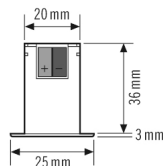

PD-FLAT 360i/6 mini DALI

Artikelnummer   **GTIN**
EP10427503   4015120427503

Nalooptijd   60 s...240 min (stapsgewijs verstelbaar) / 60 s...120 min (stapsgewijs verstelbaar)

Oriëntatieverlichting   10 – 40 % lichtsterkte
nalooptijd oriëntatieverlichting   60 s...30 min

Fabrieksinstelling

ALGEMEEN	
Gevoeligheid	100 %
Oriëntatieverlichting AAN	✓
Oriëntatieverlichting afhankelijk van helderheid	✓
Oriëntatieverlichting schakeldrempel	500 lx
Inschakelwaarde lichtvermogen	10 %

KANALEN (VERLICHTING / HVAC)	
Kanaal	C1 Verlichting
Bedrijfsmodus	Volautomatisch
Instelwaarde helderheid / schakeldrempel	500 lx
Nalooptijd	5 min
Oriëntatieverlichting lichtvermogen	10 %
Duur uitschakelwaarschuwing	300 s

Maattekening