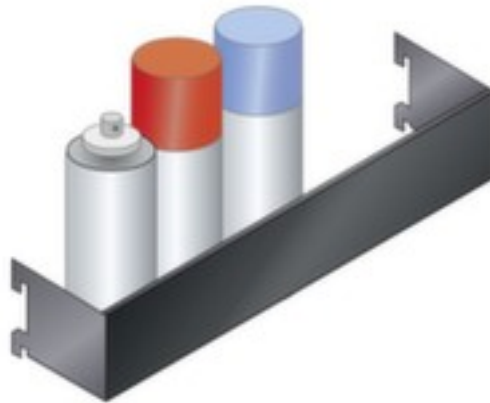

LISTA

Dosenhalterung für Werkstattwagen

Höhe x Breite x Tiefe 70 x 380 x 74 mm, aus Stahl mit schlag- und kratzfester Pulverbeschichtung in schwarz

Artikelnummer: 182344

LISTA Dosenhalter für Werkstattwagen

Dosenhalterung für Werkstattwagen

- Höhe x Breite x Tiefe 70 x 380 x 74 mm
- aus Stahl mit schlag- und kratzfester Pulverbeschichtung in schwarz

Technische Details

Möbeltyp	Schrank	Tiefe	74 mm
Schranktyp	Zubehör	Material	Stahl
Wagentyp	Zubehör	Oberfläche	pulverbeschichtet
Zubehör für	Werkstattwagen	Farbe	schwarz
Höhe	70 mm	Gewicht	7 kg
Breite	380 mm		