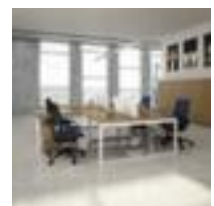

Quadrifoglio Höhenverstellbarer Anbautisch Practika

für C-Fußgestell, Höhe x Breite x Tiefe
730 x 800 x 600 mm, Platte aus Holz
mit pflegeleichter
Melaminharzbeschichtung in Dekor
weiß, C-Fußgestell aus Stahl mit
schlag- und kratzfester
Pulverbeschichtung in Alu-Optik

Artikelnummer: 182985

Quadrifoglio Anbautisch Practika

Höhenverstellbarer Anbautisch

- für C-Fußgestell
- Höhe x Breite x Tiefe 730 x 800 x 600 mm
- Platte aus Holz mit pflegeleichter Melaminharzbeschichtung in Dekor weiß
- Anbau Seite wählbar
- Stärke 25 mm
- Kante mit stoßfestem ABS-Umleimer
- C-Fußgestell aus Stahl mit schlag- und kratzfester Pulverbeschichtung in Alu-Optik
- Die Anlieferung erfolgt zerlegt