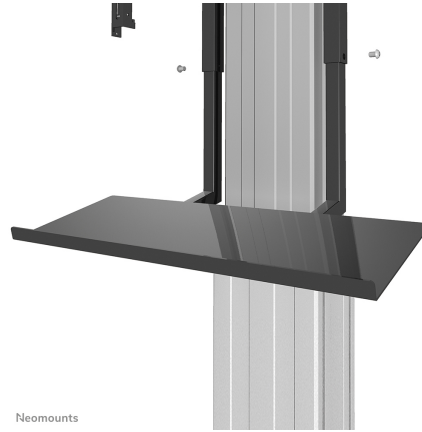

#### GENERALE

Peso minimo	0 kg (per schermo)
Peso massimo	5 kg (per schermo)

#### FUNZIONALITÀ

Regolazione della larghezza	60 cm
Regolazione della profondità	19,5 cm

### Mensola Neomounts per supporti a pavimento PLASMA-M2250 & PLASMA-W2250.

Il modello Neomounts PLASMA-M2250KEYB è un ripiano universale per computer portatili per carrelli elevatori elettrici e stand da pavimento PLASMA-M2250- & PLASMA-W2250.