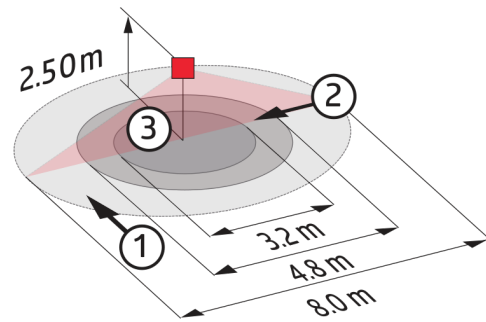

Méretetek 93317

Érzékelési terület

- 1: Áthaladás
- 2: Megközelítés
- 3: Kis mozgások

Kapcsolási rajzok

Falonkívüli változat (AP)