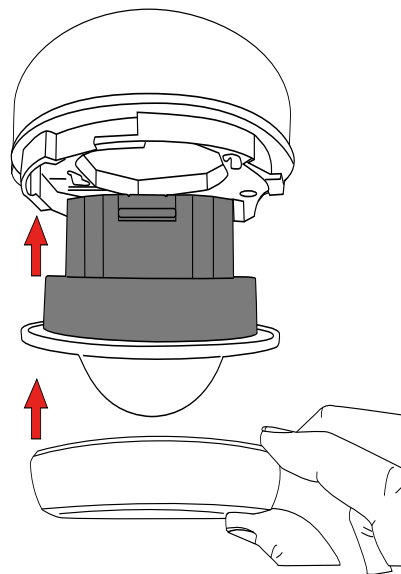

Műszaki adatok

Hálózati feszültség:	110 - 240 V
Méretek:	Ø 80 x 61 mm
Teljesítményfelvétel:	0,3 W
Érzékelési terület:	vízszintes 360° (Mennyezeti elhelyezés)
Érzékelési távolság:	max. Ø 8 m áthaladás max. Ø 4,8 m megközelítés max. Ø 3,2 m kis mozgások

Tartozék

Típus	Szín	Cikkszám	EAN-Nummer
IR-BL	-	93055	4007529930555
Ø 200 x 90 mm	fehér	92199	4007529921997
RC egység	fehér	10880	4007529108800
Mini-RC egység	fekete	10882	4007529108824
Szerelőkészlet BL2-AP	fehér	93256	4007529932566
Szerelőkészlet BL2-UP	fehér	93251	4007529932511

Méretetek 93317

Érzékelési terület

- 1: Áthaladás
- 2: Megközelítés
- 3: Kis mozgások

Kapcsolási rajzok

Falonkívüli változat (AP)

Falonkívüli változat (AP)

© 2023 B.E.G. Brück Electronic GmbH