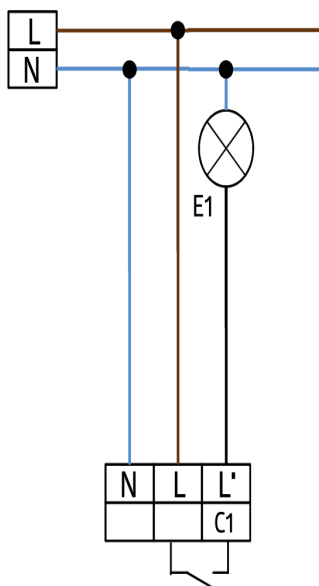

Műszaki adatok

Hálózati feszültség:	110 - 240 V
Méretek:	Ø 80 x 61 mm
Teljesítményfelvétel:	0,3 W
Érzékelési terület:	vízszintes 360° (Mennyezeti elhelyezés)
Érzékelési távolság:	max. Ø 8 m áthaladás max. Ø 4,8 m megközelítés max. Ø 3,2 m kis mozgások

Csatlakozás típusa: 1x μ érintkező, NO kontaktus

Időzítés: 15 mp - 60 min

Bekapcsolási küszöbérték: 10 - 2000 Lux

Megnevezés

Típus	Szín	Cikkszám	EAN-Nummer
BL2-DE	fehér	93317	4007529933174
10 x BL2-DE	fehér	93327	4007529933273

Tartozék

Típus	Szín	Cikkszám	EAN-Nummer
IR-BL	-	93055	4007529930555
Ø 200 x 90 mm	fehér	92199	4007529921997
RC egység	fehér	10880	4007529108800
Mini-RC egység	fekete	10882	4007529108824
Szerelőkészlet BL2-AP	fehér	93256	4007529932566
Szerelőkészlet BL2-UP	fehér	93251	4007529932511

Méretetek 93317

Érzékelési terület

- 1: Áthaladás
- 2: Megközelítés
- 3: Kis mozgások

Kapcsolási rajzok

Falonkívüli változat (AP)

Falonkívüli változat (AP)

© 2023 B.E.G. Brück Electronic GmbH