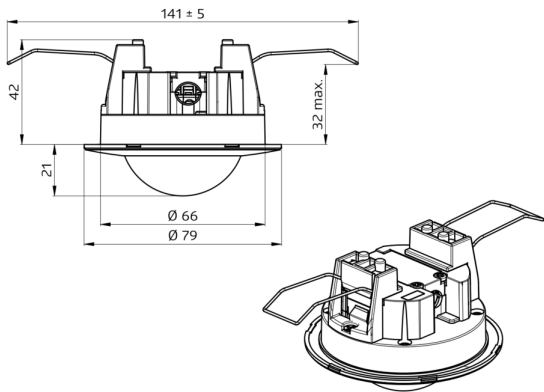

Műszaki adatok

Hálózati feszültség:	110 - 240 V
Méretek:	Ø 80 x 61 mm
Teljesítményfelvétel:	0,3 W
Érzékelési terület:	vízszintes 360° (Mennyezeti elhelyezés)
Érzékelési távolság:	max. Ø 8 m áthaladás max. Ø 4,8 m megközelítés max. Ø 3,2 m kis mozgások

Ütésállóság: IK05

Környezeti hőmérséklet: -25 °C - +50 °C

Ház: Magas UV állóságú polikarbonát

Csatlakozók és vezetékek: 0,5 - 1,5 mm² tömör vezetékekhez

Kapcsolási teljesítmény: 1000 W, cos φ = 1
500 VA, cos φ = 0,5
200 W LED

Tartozék

Típus	Szín	Cikkszám	EAN-Nummer
IR-BL	-	93055	4007529930555
Ø 200 x 90 mm	fehér	92199	4007529921997
RC egység	fehér	10880	4007529108800
Mini-RC egység	fekete	10882	4007529108824
Szerelőkészlet BL2-AP	fehér	93256	4007529932566
Szerelőkészlet BL2-UP	fehér	93251	4007529932511

Méretetek 93317

Érzékelési terület

- 1: Áthaladás
- 2: Megközelítés
- 3: Kis mozgások

Kapcsolási rajzok

Falonkívüli változat (AP)

Falonkívüli változat (AP)

© 2023 B.E.G. Brück Electronic GmbH