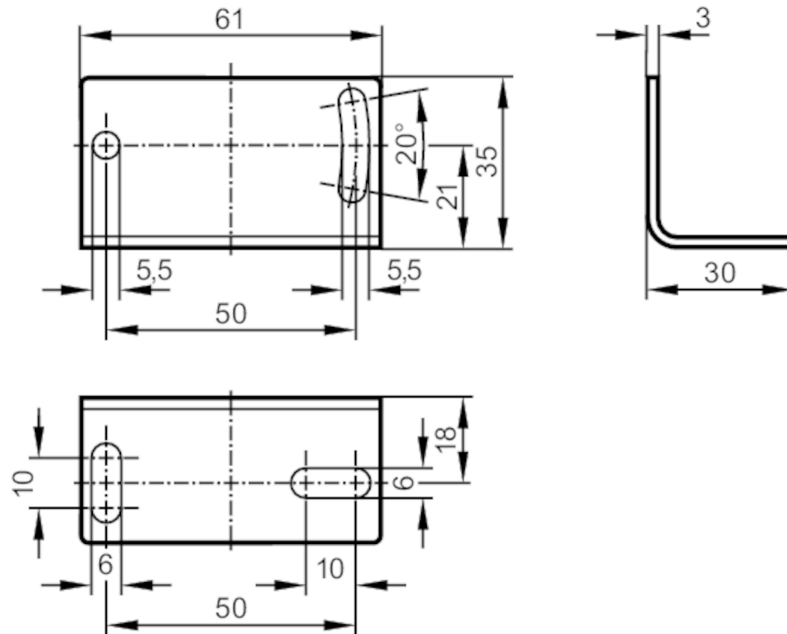

## Befestigungswinkel

ANGLE BRACKET OL SMALL

### Mechanische Daten

Gewicht	[g]	104
Werkstoffe		1.4301 (Edelstahl / 304)