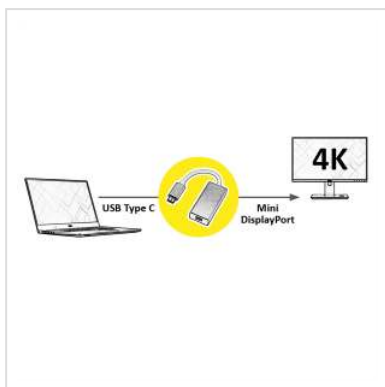

ROLINE USB type C - Mini DisplayPort Adapter, v1.2, Male/Female

Art.nr.	12.03.3225
Fabrikant	ROLINE
Art.nr. fabrikant	12.03.3225
EAN (een stuk)	7611990141661

roline[®]
Designed for Professionals

ROLINE USB type C - Mini DisplayPort Adapter, v1.2

- USB 3.1 type C naar Mini-DisplayPort kabeladapter voor bijvoorbeeld Macbook
- Deze adapter maakt het mogelijk uw MacBook-Display naar een Mini-DisplayPort TV of monitor uit te breiden of te clonen
- Draagbaar compact design
- Geen voeding noodzakelijk
- Aansluiting: Mini-DisplayPort Female en USB type C Male
- Kabellengte: ca. 10 cm
- Displayport Versie 1.2 heeft een hogere resolutie, hogere refreshrate en meer kleurdiepte

Technische specificaties

Producent	ROLINE
Produkt groep	Adapter, Terminatoren, Converter
Produkt type	USB-DisplayPort Adapter
Kleur	zilver
Lengte	0.1 m
Aansluiting kant 1 (PC)	Typ C Male
Aansluiting kant 2 (Peripherie)	Mini DisplayPort Female

Type connector kant 1	USB type C
M/F kant 1	Male
Type connector kant 2	Mini DisplayPort
M/F kant 2	Female
Toepassing	extern
Technische bijzonderheden	DisplayPort Version 1.2