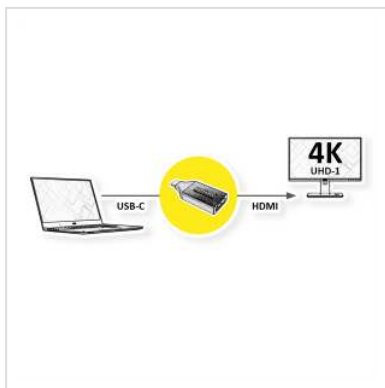

# ROLINE GOLD USB type C - HDMI Adapter, Male/Female

**Art.nr.** 12.03.3231  
**Fabrikant** ROLINE  
**Art.nr. fabrikant** 12.03.3231

**roline**<sup>®</sup>  
Designed for Professionals

**Sluit een tv, beeldscherm of projector via HDMI aan op je MacBook, Ultrabook, notebook/laptop, pc of mobiel apparaat met een USB-aansluiting van het type C - met een resolutie tot 3840x2160 @60Hz!**

- USB 3.1 / USB 3.2 Gen 2 Type C naar HDMI-adapter voor USB 3.1 / USB 3.2 Type C naar HDMI-kabeladapter
- Om uw scherm te spiegelen of uit te breiden naar een TV, monitor of beamer/projector
- Maximale resolutie: 3840x2160 @60Hz
- Insteekbare adapter met minimale vormfactor en stevige aluminium behuizing
- Geen extra voeding nodig
- Verbindingen: HDMI-aansluiting en USB-aansluiting van het type C

## Technische specificaties

Producent	ROLINE
Produkt groep	Adapter, Terminatoren, Converter
Produkt type	USB-HDMI Adapter
Kleur	zwart / goud
Inhoud	insteekadapter
Max. Resolutie	3840 x 2160 @60Hz (4K, UHD-1)
Aansluiting kant 1 (PC)	Typ C Male