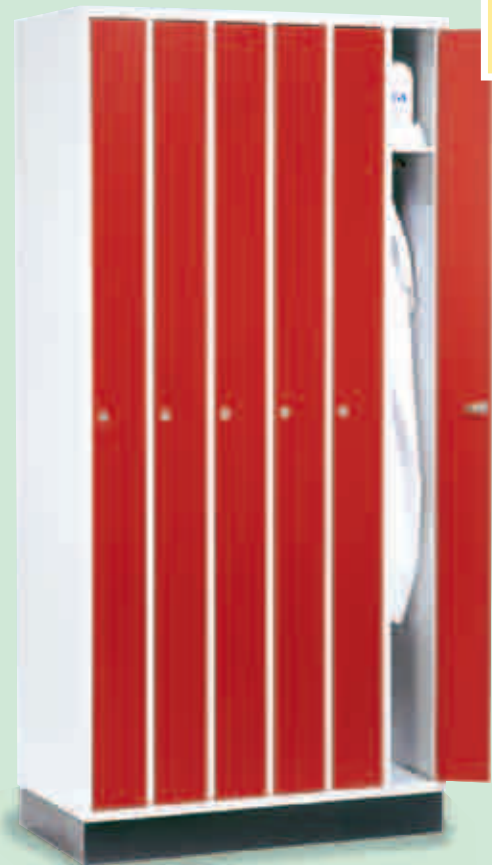

## Raumspar-Schränke Classic

Zur platzsparenden Unterbringung von Kleidung auf begrenztem Raum, mit Drehriegel oder Zylinderschloss.

- Solide, verschweißte Stahlblechkonstruktion
- Hochwertige Einbrennlackierung in 15 Farben, Sockel immer anthrazit
- Rückwand mit Lüftungsrosetten und Wandabstandshalter
- Türen mit robustem Klavierband angeschlagen
- Mit Drehriegelverschluss für Vorhängeschloss oder Zylinderschloss inkl. 2 Schlüsseln, andere Schließsysteme siehe Zusatzausstattung Seite 171

### Auf einen Blick!

Höhe x Tiefe	1950 x 490 mm
Abteillbreite	150 mm
Fach Höhe (li.)	1825 mm
Fach Breite (li.)	105 mm
Fach Tiefe (li.)	460 mm

Zylinderschloss mit 2 Schlüsseln

Drehriegelverschluss für Vorhängeschloß

## Z-Garderoben-Schränke Classic

Raumsparende Abteilschränke, auch für längere Kleidungsstücke bestens geeignet. Mit einwandigen oder doppelwandigen Türen und 10 mm höheninstellbarem Sockel.

- Solide, verschweißte Stahlblechkonstruktion
- Hochwertige Einbrennlackierung in 15 Farben
- Rückwand mit Lüftungsrosetten
- Mit Drehriegelverschluss für Vorhängeschloss oder Zylinderschloss inkl. 2 Schlüsseln, andere Schließsysteme siehe Zusatzausstattung Seite 171
- 1 Kleiderstange mit 3 Schiebehaken