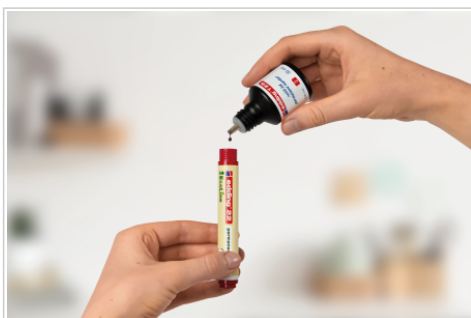

DATENBLATT

✓ Highlights

- Nachfüllen ist umweltfreundlich, da die Abfallmenge reduziert wird
- Präzises Nachfüllen mit dem Tropfendosierer
- Breites Farbsortiment
- Hochwertiges Markenprodukt
- Made in Germany

edding T 25 Nachfülltinte Permanentmarker orange

- Nachfülltinte mit Tropfendosierer geeignet für das schnelle Nachfüllen diverser edding Permanentmarker
- Die Nachfüllflasche enthält 30 ml
- Ohne Zusatz von Xylol und Toluol

Art.No. **4-T25006**

GTIN **4004764023912**

DATENBLATT

Spezifikationen

Modell	e-T25
Enthaltene Farben	Orange
Anzahl der verfügbaren Farben	10
Beschreibung der Tinte	Geruchsarme permanente Tinte ohne Toluol und Xylol
Permanent	Ja
Lichtbeständig	Ja
Geruchsarm	Ja
Wasserfest	Ja
Schnelltrocknend	Ja
Cap off	Nein