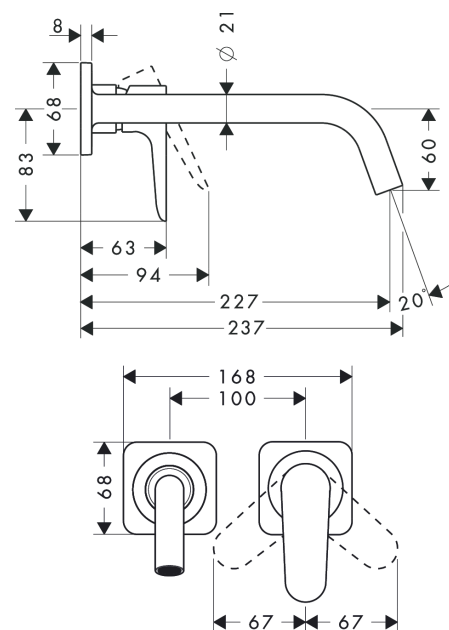

AXOR Citterio M

Einhebel-Waschtismischer Unterputz für Wandmontage mit Auslauf 227 mm und Rosetten

Oberfläche: **Brushed Black Chrome** Artikelnummer: **34116340**

Merkmale

- besteht aus: Einhebel-Waschtismischer Unterputz für Wandmontage, Ablaufgarnitur
- Ausladung: 227 mm
- Griffvariante: Hebelgriff
- Strahlart: Normalstrahl
- maximale Durchflussmenge bei 3 bar: 5 l/min
- Keramikmischsystem
- Temperaturbegrenzung einstellbar
- für Durchlauferhitzer geeignet
- unverschleißbare Ablaufgarnitur
- Anschlussart: Grundkörper
- Anschlussgröße: DN15
- Griff rechts oder links positionierbar, abhängig von der Installation des Grundkörpers
- EU-Taxonomie: max. 6 l/min - wesentlicher Beitrag (SC) möglich
- PA-IX 18117/IO

Technologie

Produktabbildung

Maßzeichnung

AXOR Citterio M

Einhebel-Waschtischmischer Unterputz für Wandmontage mit Auslauf 227 mm und Rosetten

Oberfläche: **Brushed Black Chrome** Artikelnummer: **34116340**

Durchflussdiagramm

AXOR Citterio M

Einhebel-Waschtismischer Unterputz für Wandmontage mit Auslauf 227 mm und Rosetten

Oberfläche: **Brushed Black Chrome** Artikelnummer: **34116340**

Einbaubeispiel