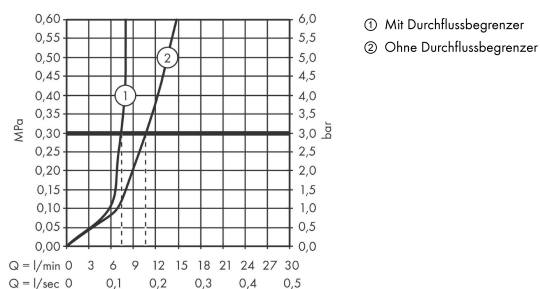

AXOR Citterio M

Einhebel-Waschtismischer Unterputz für Wandmontage mit Auslauf 227 mm und Rosetten

Oberfläche: **Brushed Black Chrome** Artikelnummer: **34116340**

Merkmale

- besteht aus: Einhebel-Waschtismischer Unterputz für Wandmontage, Ablaufgarnitur
- Ausladung: 227 mm
- Griffvariante: Hebelgriff
- Strahlart: Normalstrahl
- maximale Durchflussmenge bei 3 bar: 5 l/min
- Keramikmischsystem
- Temperaturbegrenzung einstellbar
- für Durchlauferhitzer geeignet
- unverschleißbare Ablaufgarnitur
- Anschlussart: Grundkörper
- Anschlussgröße: DN15
- Griff rechts oder links positionierbar, abhängig von der Installation des Grundkörpers
- EU-Taxonomie: max. 6 l/min - wesentlicher Beitrag (SC) möglich
- PA-IX 18117/IO

Technologie

Produktabbildung

Maßzeichnung

AXOR Citterio M

Einhebel-Waschtischmischer Unterputz für Wandmontage mit Auslauf 227 mm und Rosetten

Oberfläche: **Brushed Black Chrome** Artikelnummer: **34116340**

Durchflussdiagramm

AXOR Citterio M

Einhebel-Waschtismischer Unterputz für Wandmontage mit Auslauf 227 mm und Rosetten

Oberfläche: **Brushed Black Chrome** Artikelnummer: **34116340**

Einbaubeispiel