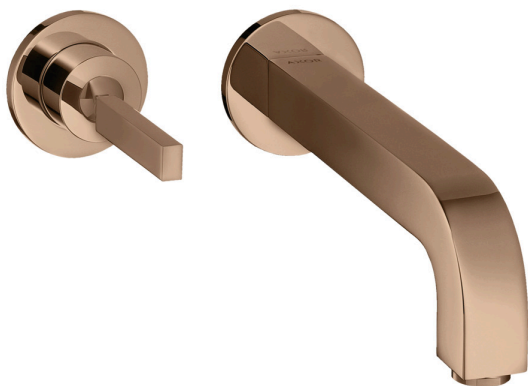

AXOR Citterio

Einhebel-Waschtischmischer Unterputz für Wandmontage mit Pingriff, Auslauf 220 mm und Rosetten

Oberfläche: **Polished Red Gold** Artikelnummer: **39116300**

Merkmale

- besteht aus: Einhebel-Waschtischmischer Unterputz für Wandmontage, Ablaufgarnitur
- Ausladung: 220 mm
- Griffvariante: Pingriff
- Strahlart: Normalstrahl
- maximale Durchflussmenge bei 3 bar: 5 l/min
- Keramikmischsystem
- für Durchlauferhitzer geeignet
- unverschleißbare Ablaufgarnitur
- Anschlussart: Grundkörper
- Anschlussgröße: DN15
- Griff rechts oder links positionierbar, abhängig von der Installation des Grundkörpers
- EU-Taxonomie: max. 6 l/min - wesentlicher Beitrag (SC) möglich
- DVGW DW-6512CQ0622
- PA-IX 18117/IO

Technologie

Zertifikate / Nachhaltigkeit

Produktabbildung