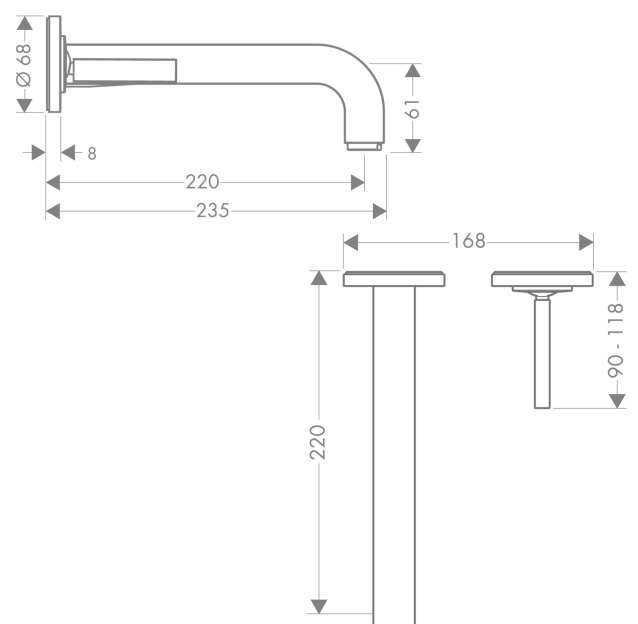

### Merkmale

- besteht aus: Einhebel-Waschtischmischer Unterputz für Wandmontage, Ablaufgarnitur
- Ausladung: 220 mm
- Griffvariante: Pingriff
- Strahlart: Normalstrahl
- maximale Durchflussmenge bei 3 bar: 5 l/min
- Keramikmischsystem
- für Durchlauferhitzer geeignet
- unverschleißbare Ablaufgarnitur
- Anschlussart: Grundkörper
- Anschlussgröße: DN15
- Griff rechts oder links positionierbar, abhängig von der Installation des Grundkörpers
- EU-Taxonomie: max. 6 l/min - wesentlicher Beitrag (SC) möglich
- DVGW DW-6512CQ0622
- PA-IX 18117/IO

### Maßzeichnung

## AXOR Citterio

Einhebel-Waschtischmischer Unterputz für Wandmontage mit Pingriff, Auslauf 220 mm und Rosetten

Oberfläche: **Polished Red Gold** Artikelnummer: **39116300**

### Durchflussdiagramm

**AXOR Citterio**  
**Einhebel-Waschtischmischer Unterputz für Wandmontage mit Pingriff, Auslauf 220 mm und Rosetten**  
Oberfläche: **Polished Red Gold** Artikelnummer: **39116300**