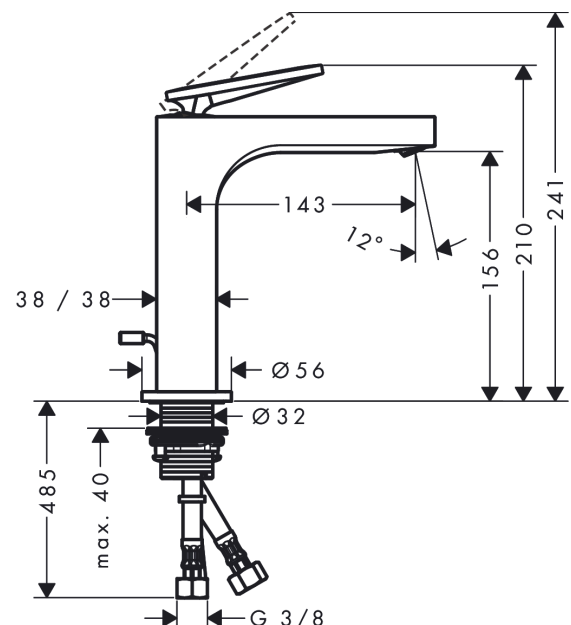

#### Merkmale

- besteht aus: Einhebel-Waschtischmischer, Ablaufgarnitur
- ComfortZone 160
- Ausladung: 143 mm
- Auslaufhöhe: 156 mm
- Griffvariante: Hebelgriff
- Strahlart: Laminarstrahl
- schwenkbarer Strahlformer
- maximale Durchflussmenge bei 3 bar: 5 l/min
- Keramikmischsystem
- für Durchlauferhitzer geeignet
- Zugstangen-Ablaufgarnitur G 1¼
- Anschlussart: G ¾ Anschlusschläuche
- Anschlussgröße: DN15
- EU-Taxonomie: max. 6 l/min - wesentlicher Beitrag (SC) möglich
- DVGW\_NW-6506DM0556
- PA-IX 17509/IO

#### Maßzeichnung

**AXOR Citterio**  
**Einhebel-Waschtischmischer 160 mit Hebelgriff und Zugstangen-Ablaufgarnitur - Rautenschliff**  
 Oberfläche: **Polished Red Gold** Artikelnummer: **39071300**