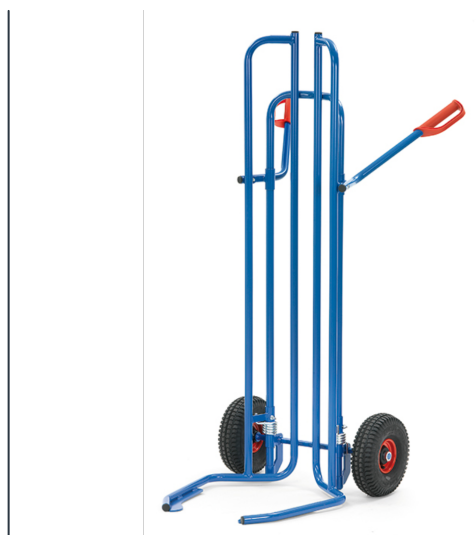

Transportmiddelen

Product data sheet

Art nr.: 2033 Bandensteekwagen

Gelaste stalen buis, gepoedercoat blauw RAL 5007, robuuste bovenlaagbescherming. Wielen van luchtbanden, naaf met rollager. Door middel van de handgrepen te bedienen kunt u met de gespreide opening bandenstapels opnemen of afzetten. Geschikt voor wielen van 450 tot 750 mm Ø. Tot 8 banden of wielen mogelijk.

Technische details:

Totaal draagvermogen (kg)	200
Schepbreedte (mm)	500-885
Schepdiepte (mm)	575
Totale breedte (mm)	730
Totale diepte (mm)	1000
Totale hoogte (mm)	1510
Wielen	Lucht
Wielmaat (mm)	260 x 85
Uitvoering	voor bandendiameter 450 - 750 mm
Gewicht (kg)	24,5
Land van herkomst	Duitsland
Garantie (jaren)	10
Douanenummer	87168000
GTIN	4017976020334