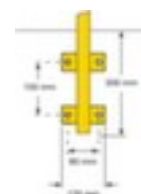

Moravia arceau de protection MORION

convient pour le extérieur, hauteur x largeur 1300 x 1000 mm, amovible du support, en acier galvanisé à chaud avec revêtement plastique coloris jaune/noir, à insérer

Numéro d'article: 214676

MORAVIA
kompetent und fair

Moravia Arceau de protection MORION

arceau de protection

- convient pour le extérieur
- hauteur x largeur 1300 x 1000 mm
- hauteur au-dessus du sol 1000 mm
- diamètre du tube 48 mm
- épaisseur de cloison 2 mm
- avec barre à hauteur de genoux
- amovible du support
- en acier galvanisé à chaud avec revêtement plastique coloris jaune/noir
- à insérer