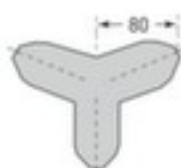

Moravia hoekbescherming MORION

element: buitenhoek, geschikt voor binnen en buiten, beenlengte 40 mm, van PU-schuim in zwart, achterzijde zelfklevend

Artikelnummer: 230035

MORAVIA
kompetent und fair

hoekbescherming

- element: buitenhoek
- geschikt voor binnen en buiten
- beenlengte 40 mm
- geen randen met open poriën (optimaal voor hygiënische omgevingen en buiten)
- met drie benen
- van PU-schuim in zwart
- Temperatuurbestendig -40 °C tot +90 °C
- achterzijde zelfklevend
- brandbeveiligingsklasse UL94

Technische details

afbakening en verkeer

veiligheidsuitrusting

aanrijdbeveiliging uitrusting

geen randen met open

			poriën (optimaal voor hygiënische omgevingen en buiten)
veiligheidsuitrusting	beschermprofiel	aanrijdbeveiliging uitvoering	met drie benen
type aanrijdbescherming	hoekbescherming	materiaal	PU-schuim
element	buitenhoek	kleur aanrijdbescherming	zwart
plaats van toepassing	binnen en buiten	temperatuurbestendigheid	-40 °C tot +90 °C
geschikt voor (branches)	magazijn-, verzend-, productieomgevingen, cleanrooms, laboratoria, klinieken	norm	brandbeveiligingsklasse UL94
beenlengte	40 mm	gewicht	0,08 kg
bevestigingstype	achterzijde zelfklevend		