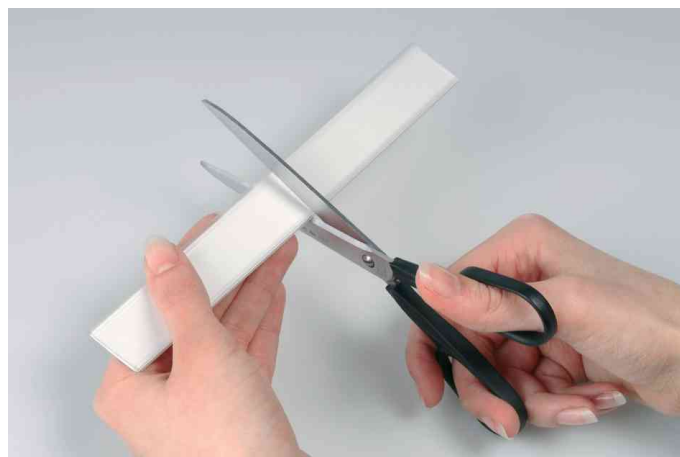

DURABLE Porte-étiquette autocollants LABELFIX®

- couleur: transparent
- ouverture latérale
- approprié pour jet d'encre + laser + copieur
- changement latérale des étiquettes
- largeur: 200 mm
- peuvent être coupés selon la largeur nécessaire
- livraison incl. bristol uni facilement interchangeable
- vendu uniquement au conditionnement

Exemples d'utilisation:

- pour marquer les étagères, les armoires, tiroirs, corbeilles, appareils techniques de récipients

Adapté pour:

- bureaux, entrepôts et maisons

Visuel de référence: Porte-étiquette autocollants LABELFIX®

Peuvent être coupé à la largeur souhaitée

Exemple d'utilisation

Produit	Modèle	Dimensions	Couleur	Conditionné	Numéro de fabricant	Code
Porte-étiquette LABELFIX	plastique	200 x 10 mm	transparent	10	8010-19	9801019
		200 x 15 mm	transparent	10	8015-19	9801519
	plastique	200 x 20 mm	transparent	10	8020-19	9802019
		200 x 30 mm	transparent	5	8030-19	9803019
	plastique	200 x 40 mm	transparent	5	8040-19	9804019