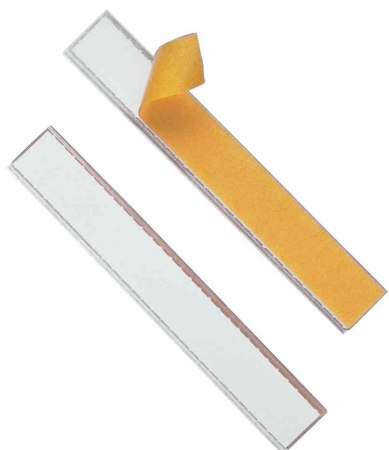

DURABLE Porte-étiquette autocollants LABELFIX®

- couleur: transparent
- ouverture latérale
- approprié pour jet d'encre + laser + copieur
- changement latérale des étiquettes
- largeur: 200 mm
- peuvent être coupés selon la largeur nécessaire
- livraison incl. bristol uni facilement interchangeable
- vendu uniquement au conditionnement

Exemples d'utilisation:

- pour marquer les étagères, les armoires, tiroirs, corbeilles, appareils techniques de récipients

Adapté pour:

- bureaux, entrepôts et maisons

Visuel de référence: Porte-étiquette autocollants LABELFIX®

Peuvent être coupé à la largeur souhaitée

Exemple d'utilisation

Produit	Modèle	Dimensions	Couleur	Conditionné	Numéro de fabricant	Code
Porte-étiquette LABELFIX	plastique	200 x 10 mm	transparent	10	8010-19	9801019
		200 x 15 mm	transparent	10	8015-19	9801519
	plastique	200 x 20 mm	transparent	10	8020-19	9802019
		200 x 30 mm	transparent	5	8030-19	9803019
	plastique	200 x 40 mm	transparent	5	8040-19	9804019