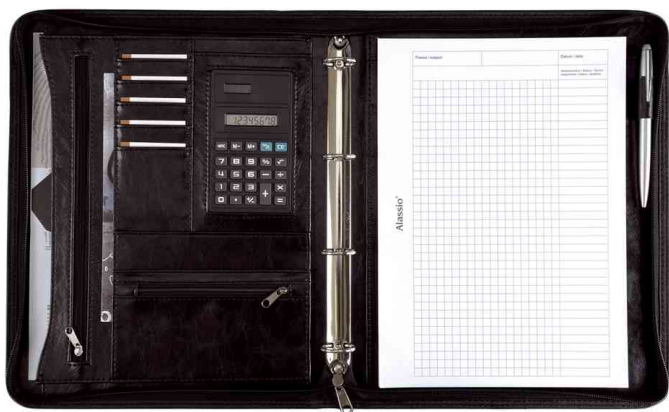

Alassio®

Serviette classeur "MASSA", A4

- format: A4
- similicuir
- mécanisme à anneaux 25 mm
- optique marbrée
- compartiment externe pour format A4
- calculatrice
- bloc-notes
- compartiment pour ranger le format A4
- 2 compartiments à fermeture à zip
- 5 compartiments pour cartes de visite
- dimensions serviette classeur fermée: (L)180 x (P)27 x (H)230 mm

Adapté pour:

- hommes d'affaires
- attachés commerciaux

Serviette classeur "MASSA", marron

Serviette classeur "MASSA", marron

Serviette classeur "MASSA", noir

Serviette classeur "MASSA", noir

Produit	Modèle	Format	Couleur	Numéro de fabricant	Code
Serviette classeur "MASSA"	similicuir	A4	marron	30064	5317643
		A4	noir	30065	5317645