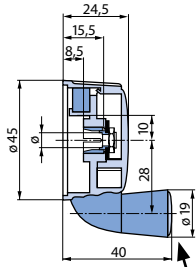

Classic Collet Knobs

KnobSize: Ø 45 mm

use cap for 21 mm knobs