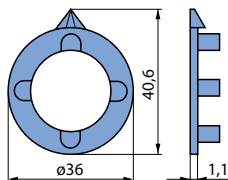

Pointer

Surface	Gray	Black	Red
Matt	041-6015	041-6025	041-6035
Glossy	041-6010	041-6020	041-6030

Packaging size: 100 pcs.