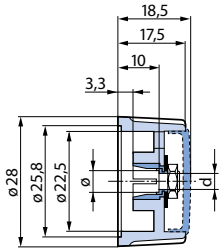

Packaging size: 100 pcs.

Classic Collet Knobs

Knob Size: \varnothing 28 mm

Knob

| Marking | d | \varnothing | Gray | | Black | |
|--------------|------|---------------|----------|----------|----------|----------|
| | | | Matt | Glossy | Matt | Glossy |
| Without line | 4.05 | 6 | 020-5415 | 020-5410 | 020-5425 | 020-5420 |
| | 3.2 | 1/4" | 020-5515 | 020-5510 | 020-5525 | 020-5520 |
| With line | 4.05 | 6 | 021-5415 | 021-5410 | 021-5425 | 021-5420 |
| | 3.2 | 1/4" | 021-5515 | 021-5510 | 021-5525 | 021-5520 |