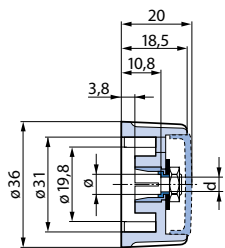

Classic Collet Knobs

Knob Size: Ø 36 mm

Knob

Marking	d	Ø	Gray		Black	
			Matt	Glossy	Matt	Glossy
Without line	4.05	6	020-6415	020-6410	020-6425	020-6420
	3.2	1/4"	020-6515	020-6510	020-6525	020-6520
With line	4.05	6	021-6415	021-6410	021-6425	021-6420
	3.2	1/4"	021-6515	021-6510	021-6525	021-6520

Packaging size: 50 pcs.

Cap

Marking	Surface	Gray	Black	Red
Without line	Matt	040-6015	040-6025	040-6035
	Glossy	040-6010	040-6020	040-6030
With line	Matt	040-6615	040-6625	040-6635
	Glossy	040-6610	040-6620	040-6630

Packaging size: 100 pcs.