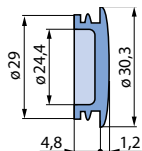

Cap

Marking	Surface	Gray	Black	Red
Without line	Matt	040-6015	040-6025	040-6035
	Glossy	040-6010	040-6020	040-6030
With line	Matt	040-6615	040-6625	040-6635
	Glossy	040-6610	040-6620	040-6630

Packaging size: 100 pcs.