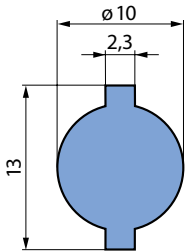

Wing Knob

Marking	a	$\varnothing$	Gray		Black	
			Matt	Glossy	Matt	Glossy
With line	4.5	2	023-2015	023-2010	023-2025	023-2020
	5.2	3	023-2115	023-2110	023-2125	023-2120
	5.2	1/8"	023-2215	023-2210	023-2225	023-2220
	5.2	4	023-2315	023-2310	023-2325	023-2320

Packaging size: 100 pcs.