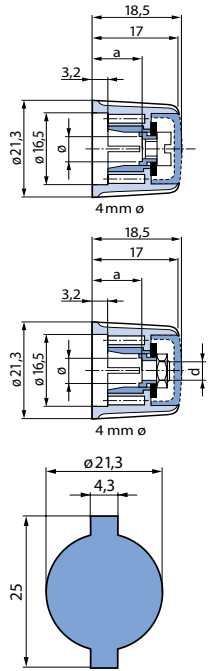

Classic Collet Knobs Overview

Knob size vs. shaft diameter, wing and crank style

| Shaft Ø | Knob Size | | | | | | |
|------------|-----------|---------|-----------|---------|---------|---------|---------|
| | Ø 9 mm | Ø 10 mm | Ø 14.5 mm | Ø 21 mm | Ø 28 mm | Ø 36 mm | Ø 45 mm |
| 2 mm | | | | | | | |
| 3 mm | | | | | | | |
| 4 mm | | | | | | | |
| 6 mm | | | | | | | |
| 1/8" | | | | | | | |
| 1/4" | | | | | | | |
| Wing knob | | | | | | | |
| Crank knob | | | | | | | |
| See page | 81 | 82 | 83 | 84 | 85 | 86 | 87 |

Packaging size: 100 pcs.

Classic Collet Knobs

Knob Size: \varnothing 10 mm

Knob

| Marking | a | \varnothing | Gray | | Black | |
|--------------|-----|---------------|----------|----------|----------|----------|
| | | | Matt | Glossy | Matt | Glossy |
| Without line | 4.5 | 2 | 020-2015 | 020-2010 | 020-2025 | 020-2020 |
| | 5.2 | 3 | 020-2115 | 020-2110 | 020-2125 | 020-2120 |
| | 5.2 | 1/8" | 020-2215 | 020-2210 | 020-2225 | 020-2220 |
| | 5.2 | 4 | 020-2315 | 020-2310 | 020-2325 | 020-2320 |
| With line | 4.5 | 2 | 021-2015 | 021-2010 | 021-2025 | 021-2020 |
| | 5.2 | 3 | 021-2115 | 021-2110 | 021-2125 | 021-2120 |
| | 5.2 | 1/8" | 021-2215 | 021-2210 | 021-2225 | 021-2220 |
| | 5.2 | 4 | 021-2315 | 021-2310 | 021-2325 | 021-2320 |

Packaging size: 100 pcs.

Classic Collet Knobs

Knob Size: Ø 21 mm

Knob

| Marking | a | d | Ø | Gray | | Black | |
|---|-----|------|------|----------|----------|----------|----------|
| | | | | Matt | Glossy | Matt | Glossy |
| Without line  | 8.3 | – | 4 | 020-4315 | 020-4310 | 020-4325 | 020-4320 |
| | 10 | 4.05 | 6 | 020-4415 | 020-4410 | 020-4425 | 020-4420 |
| | 10 | 3.2 | 1/4" | 020-4515 | 020-4510 | 020-4525 | 020-4520 |
| With line  | 8.3 | – | 4 | 021-4315 | 021-4310 | 021-4325 | 021-4320 |
| | 10 | 4.05 | 6 | 021-4415 | 021-4410 | 021-4425 | 021-4420 |
| | 10 | 3.2 | 1/4" | 021-4515 | 021-4510 | 021-4525 | 021-4520 |