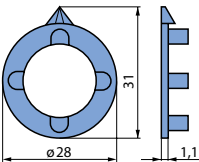

Pointer

Surface	Gray	Black	Red	Blue	Yellow	Green
Matt	041-5015	041-5025	041-5035	041-5045	041-5055	041-5065
Glossy	041-5010	041-5020	041-5030	041-5040	041-5050	041-5060

Packaging size: 100 pcs.