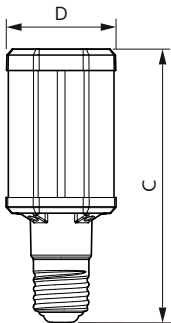

TrueForce LED Public (stad/weg – HPL/SON)

Bedrijfs- en elektrische gegevens

Line Frequency	50 to 60 Hz
Ingangsfrequentie	50 tot 60 Hz
Energieverbruik	42 W
Lampstroom (nom.)	186 mA
Overeenkomstig vermogen	125 W
Opstarttijd (nom.)	0,45 s
Opwarmtijd tot 60% licht	0,45 s
Vermogensfactor (fractie)	0,95
Spanning (nom.)	220-240 V

Temperatuur

Omgevingstemperatuurbereik	-40 °C t/m 55 °C
T-behuizing maximaal (nom.)	65 °C

Regelsystemen en dimmers

Dimbaar	Nee

Mechanische eigenschappen en behuizing

Lampafwerking	Helder

Lampvorm	Overig

Goedkeuring en toepassing

Energieverbruik kWh/1.000 uur	42 kWh
EPREL-registratienummer	403.605
CE-markering	Ja
EU RoHS-conform	Ja

Productgegevens

Full EOC	871869963826900
Productnaam voor bestelling	TForce LED HPL ND 57-42W E40 830
Bestelcode	63826900
Lokale code	63826900
Numerator - Aantal per pak	1
Numerator - Dozen per buitendoos	6
Materiaalnummer (12NC)	929002006702
Volledige productnaam	TrueForce LED HPL ND 57-42W E40 830
EAN/UPC - Case	8718699638276

Maatschets

Product	D	C
TForce LED HPL ND 57-42W E40 830	84 mm	191 mm