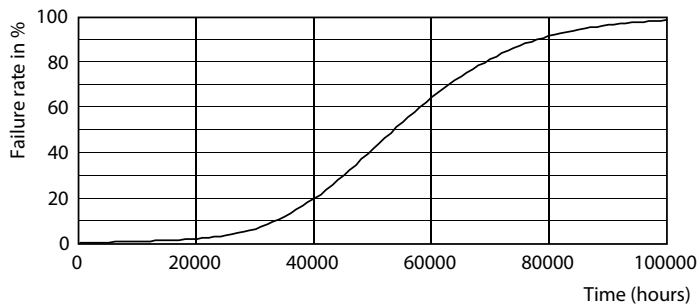

Levensduur

Life Expectancy Diagram - TForce LED HPL ND 57-42W E40 830