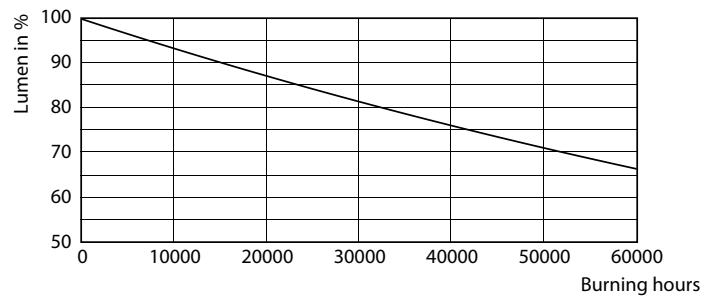

Waarschuwingen en veiligheid

- De installatie moet altijd worden uitgevoerd door een erkende monteur of installateur. Gebruik de installatiehandleiding voor instructies.

Product gegevens

Algemene informatie			
Lampvoet	E40 [E40]	Bundelhoek (nom.)	360 graden
Nominale levensduur	50.000 hr	Lichtstroom	5.700 lm
Schakelcyclus	50.000	Kleuraanduiding	Wit (WH)
Lighting Technology	LED	Gecorreleerde kleurtemperatuur (nom)	3000 K
Meetreferentie van lichtstroom	Sphere	Lichtrendement (nominaal)	135 lm/W
		Kleurconsistentie	<6
		Kleurweergave-index (CRI)	80
		LLMF bij einde nominale levensduur (nom.)	70 %
Eisen aan armatuurontwerp			
Kleurcode	830 [CCT of 3000K]		

TrueForce LED Public (stad/weg – HPL/SON)

Bedrijfs- en elektrische gegevens

Line Frequency	50 to 60 Hz
Ingangsfrequentie	50 tot 60 Hz
Energieverbruik	42 W
Lampstroom (nom.)	186 mA
Overeenkomstig vermogen	125 W
Opstarttijd (nom.)	0,45 s
Opwarmtijd tot 60% licht	0,45 s
Vermogensfactor (fractie)	0,95
Spanning (nom.)	220-240 V

Lampvorm	Overig
----------	--------

Goedkeuring en toepassing

Energieverbruik kWh/1.000 uur	42 kWh
EPREL-registratienummer	403.605
CE-markering	Ja
EU RoHS-conform	Ja

Productgegevens

Full EOC	871869963826900
Productnaam voor bestelling	TForce LED HPL ND 57-42W E40 830
Bestelcode	63826900
Lokale code	63826900
Numerator - Aantal per pak	1
Numerator - Dozen per buitendoos	6
Materiaalnummer (12NC)	929002006702
Volledige productnaam	TrueForce LED HPL ND 57-42W E40 830
EAN/UPC - Case	8718699638276

TrueForce LED Public (stad/weg – HPL/SON)

Fotometrische gegevens

Light Distribution Diagram - TForce LED HPL ND 57-42W E40 830

Levensduur

Life Expectancy Diagram - TForce LED HPL ND 57-42W E40 830

Lumen Maintenance Diagram - TForce LED HPL ND 57-42W E40 830