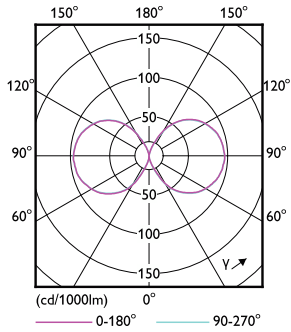

Waarschuwingen en veiligheid

- De installatie moet altijd worden uitgevoerd door een erkende monteur of installateur. Gebruik de installatiehandleiding voor instructies.

Product gegevens

Algemene informatie			
Lampvoet	E40 [E40]	Bundelhoek (nom.)	360 graden
Nominale levensduur	50.000 hr	Lichtstroom	5.700 lm
Schakelcyclus	50.000	Kleuraanduiding	Wit (WH)
Lighting Technology	LED	Gecorreleerde kleurtemperatuur (nom)	3000 K
Meetreferentie van lichtstroom	Sphere	Lichtrendement (nominaal)	135 lm/W
		Kleurconsistentie	<6
		Kleurweergave-index (CRI)	80
		LLMF bij einde nominale levensduur (nom.)	70 %
Eisen aan armatuurontwerp			
Kleurcode	830 [CCT of 3000K]		

Maatschets

Product	D	C
TForce LED HPL ND 57-42W E40 830	84 mm	191 mm

Fotometrische gegevens

DocuWet Producten 01 | HPL's Lighting 01 | Page 10

Spectral Power Distribution Colour - TForce LED HPL ND 57-42W E40 830

TrueForce LED Public (stad/weg – HPL/SON)

Fotometrische gegevens

Light Distribution Diagram - TForce LED HPL ND 57-42W E40 830

Levensduur

Life Expectancy Diagram - TForce LED HPL ND 57-42W E40 830

Lumen Maintenance Diagram - TForce LED HPL ND 57-42W E40 830