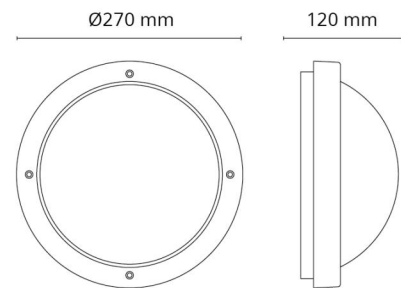

Afmetingen

Hoogte (mm) H: 120
 Diameter (mm) D: 270
 Diepte (D): 120
 Gewicht (kg) bruto/netto: 1.95 / 1.65

Verpakking

Verpakkingsafmetingen (mm): 270 x 270 x 120

7 0 2 1 9 8 6 2 3 5 7 0 8